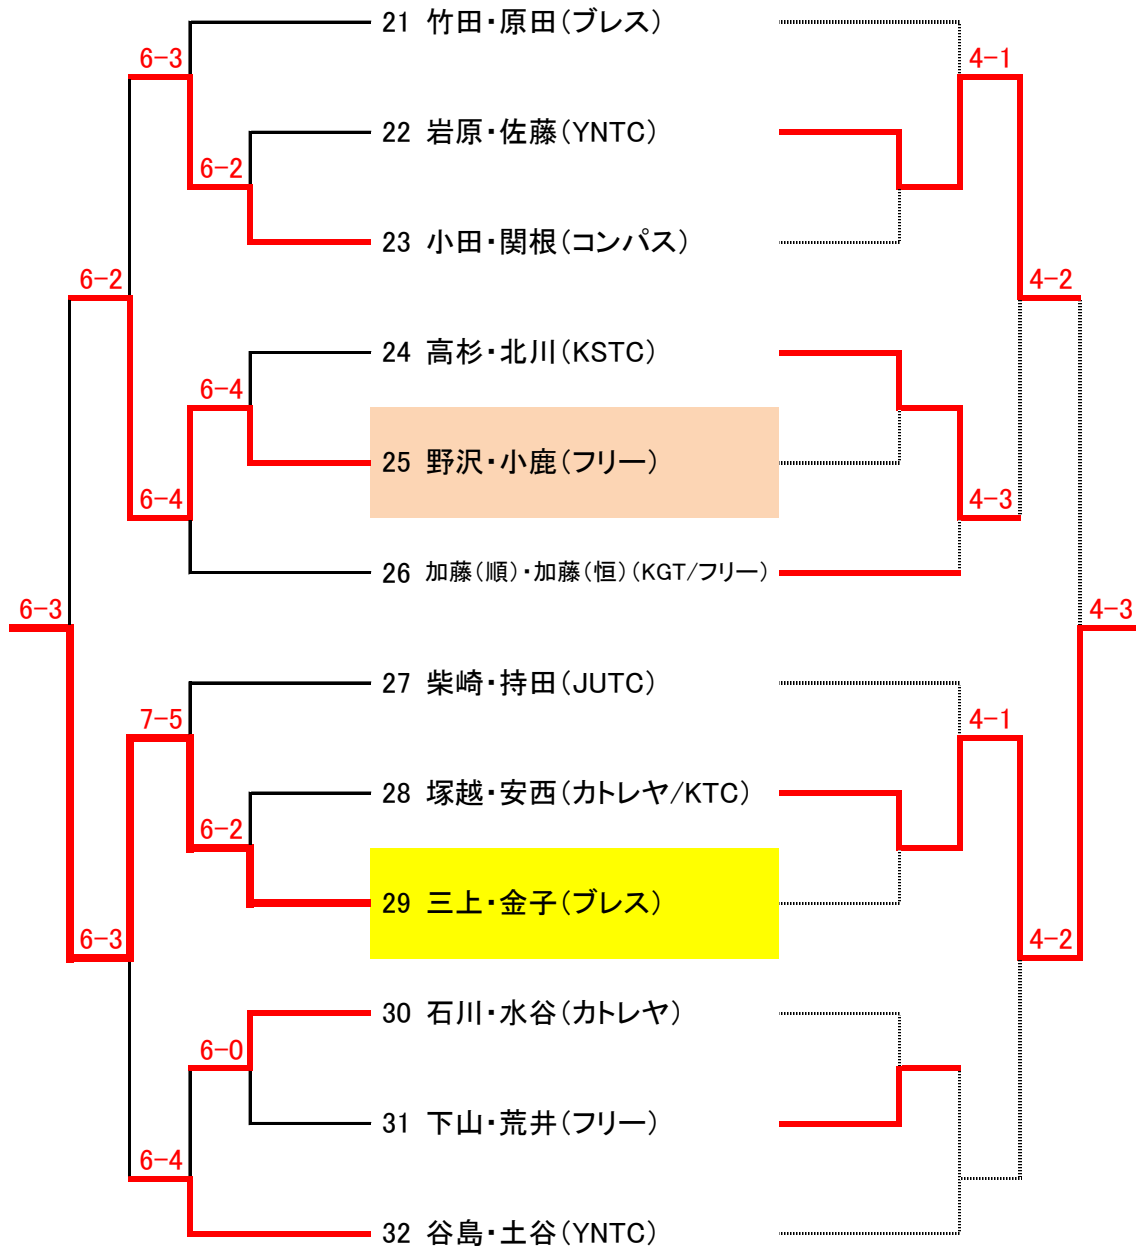

3位決定戦

シード順位

1: 阪本・小川(コンパス) 2: 竹村・岩倉(JUTC/YNTC) 3: 新・石曾根(ブレス) 4: 中根・水谷(KTC)

(トーナメント)

氏名(所属)

(コンソレーション)

3位決定戦

シード順位

1: 竹田・原田(ブレス) 2: 谷島・土谷(YNTC) 3: 柴崎・持田(JUTC)

第38回市民大会 男子ベテランダブルス ドロー表

2019/10/15

(トーナメント)

氏名(所属)

(コンソレーション)

3位決定戦

シード順位 1:須永・Oliver(KSTC) 2:八津尾・富田(JUTC)  
3:松田・金子(カトレヤ) 4:森田・後藤(FTC)

# 第38回市民大会 女子ダブルス2部 ドロー表

2019/10/15

(トーナメント)

氏名(所属)

(コンソレーション)