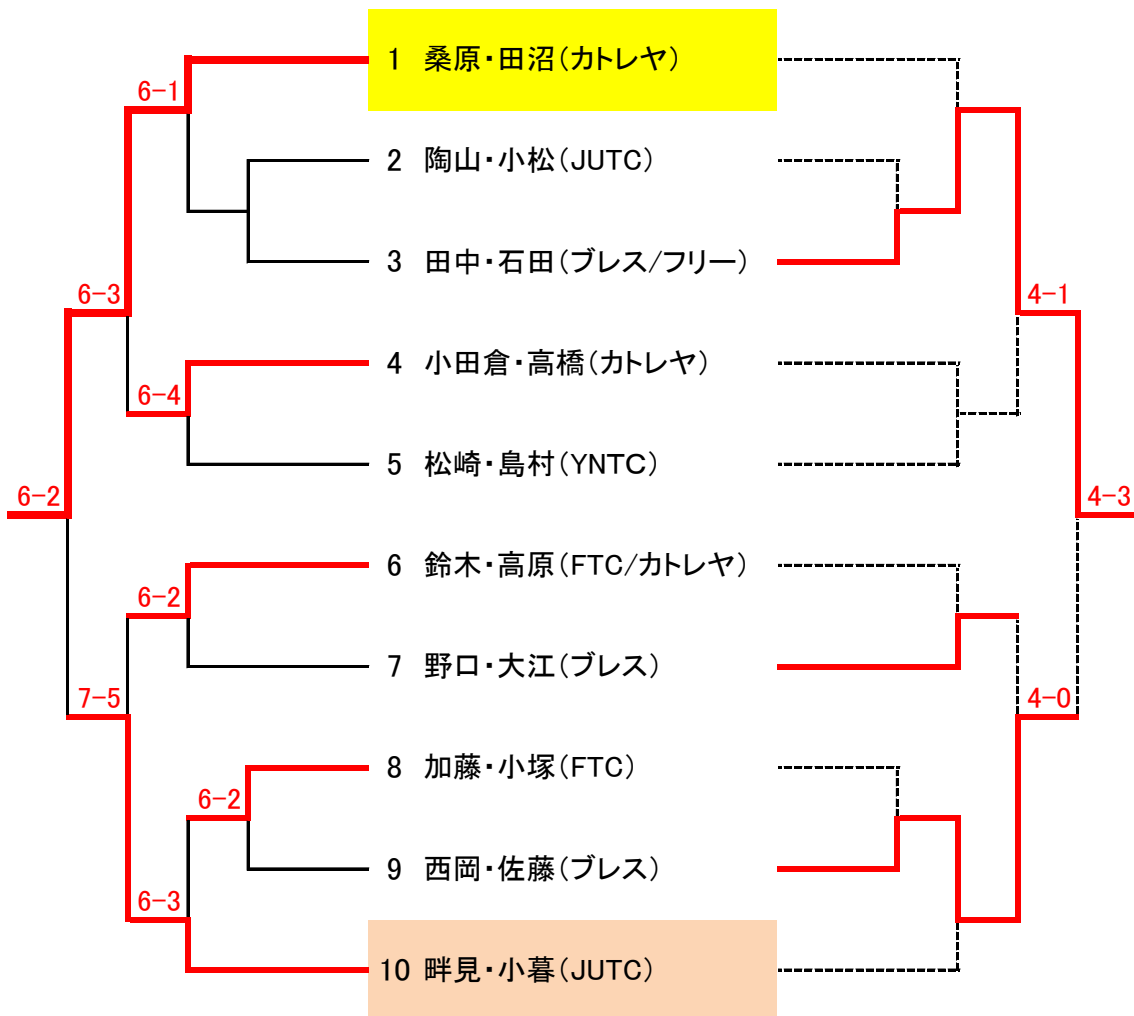

1: 竹田・原田(ブレス) 2: 谷島・土谷(YNTC) 3: 柴崎・持田(JUTC)

第38回市民大会 男子ベテランダブルス ドロー表

2019/10/15

(トーナメント)

氏名(所属)

(コンソレーション)

3位決定戦

シード順位 1:須永・Oliver(KSTC) 2:八津尾・富田(JUTC)  
3:松田・金子(カトレヤ) 4:森田・後藤(FTC)

# 第38回市民大会 女子ダブルス2部 ドロー表

2019/10/15

(トーナメント)

氏名(所属)

(コンソレーション)