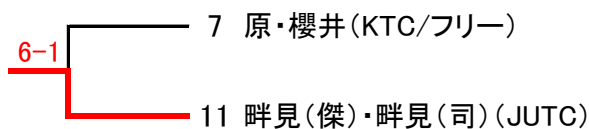

3位決定戦

シード順位

1: 阪本・小川(コンパス) 2: 竹村・岩倉(JUTC/YNTC) 3: 新・石曾根(ブレス) 4: 中根・水谷(KTC)

(トーナメント)

氏名(所属)

(コンソレーション)

3位決定戦

シード順位