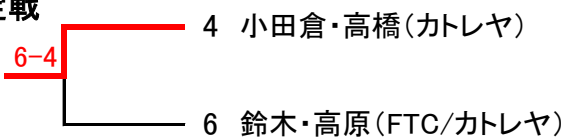

3位決定戦

シード順位 1:桑原・田沼(カトレヤ) 2:畔見・小暮(JUTC)
3:鈴木・高原(FTC/カトレヤ) 4:松崎・島村(YNTC)