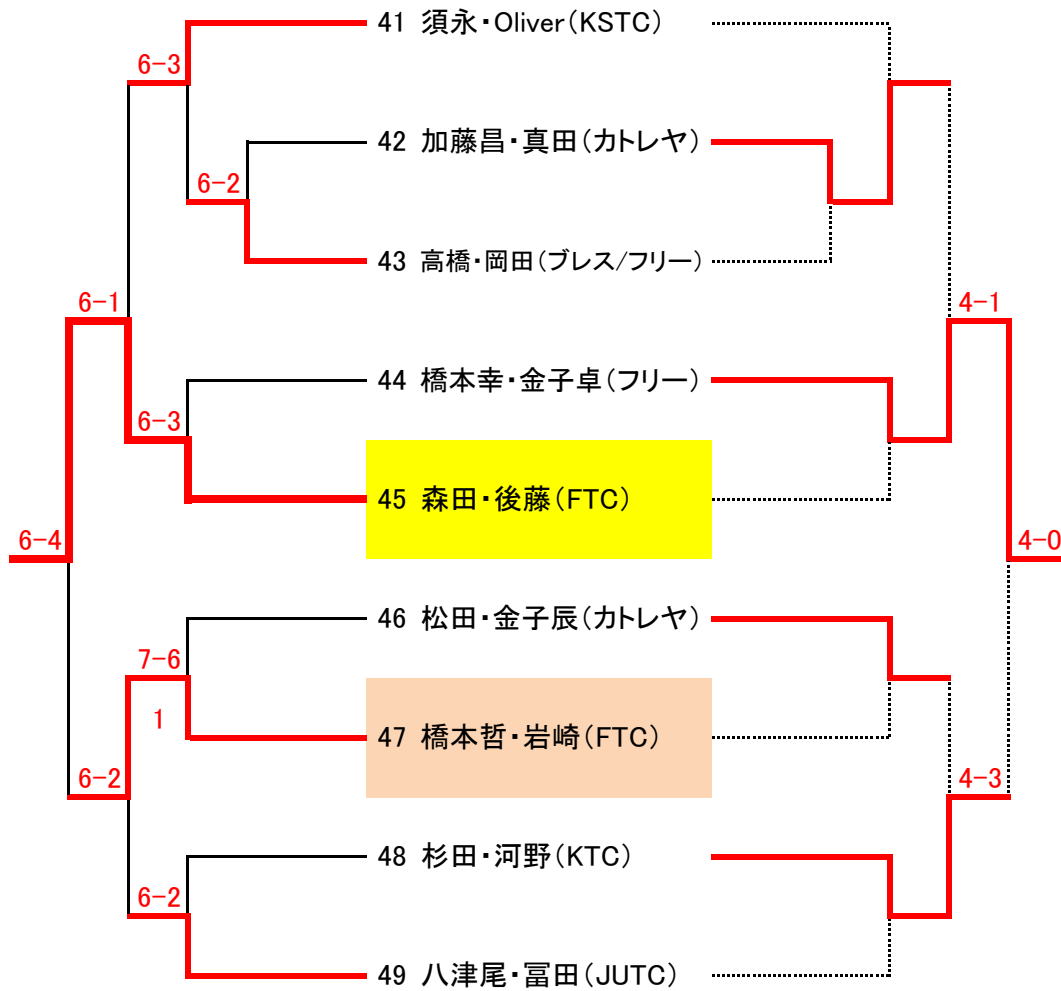

1: 竹田・原田(ブレス) 2: 谷島・土谷(YNTC) 3: 柴崎・持田(JUTC)

第38回市民大会 男子ベテランダブルス ドロー表

2019/10/15

(トーナメント)

氏名(所属)

(コンソレーション)

3位決定戦

シード順位 1:須永・Oliver(KSTC) 2:八津尾・富田(JUTC)  
3:松田・金子(カトレヤ) 4:森田・後藤(FTC)

# 第38回市民大会 女子ダブルス2部 ドロー表

2019/10/15

(トーナメント)

氏名(所属)

(コンソレーション)