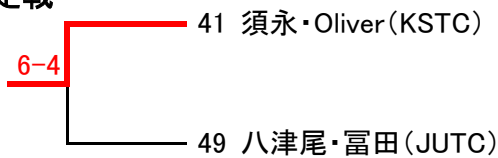

1: 竹田・原田(ブレス) 2: 谷島・土谷(YNTC) 3: 柴崎・持田(JUTC)

第38回市民大会 男子ベテランダブルス ドロー表

2019/10/15

(トーナメント)

氏名(所属)

(コンソレーション)

3位決定戦

シード順位 1:須永・Oliver(KSTC) 2:八津尾・富田(JUTC)  
3:松田・金子(カトレヤ) 4:森田・後藤(FTC)