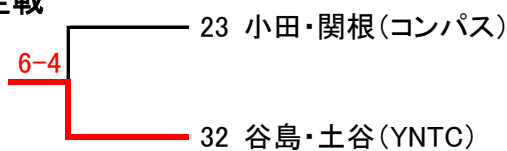

3位決定戦

シード順位

1: 阪本・小川(コンパス) 2: 竹村・岩倉(JUTC/YNTC) 3: 新・石曾根(ブレス) 4: 中根・水谷(KTC)

(トーナメント)

氏名(所属)

(コンソレーション)

3位決定戦

シード順位