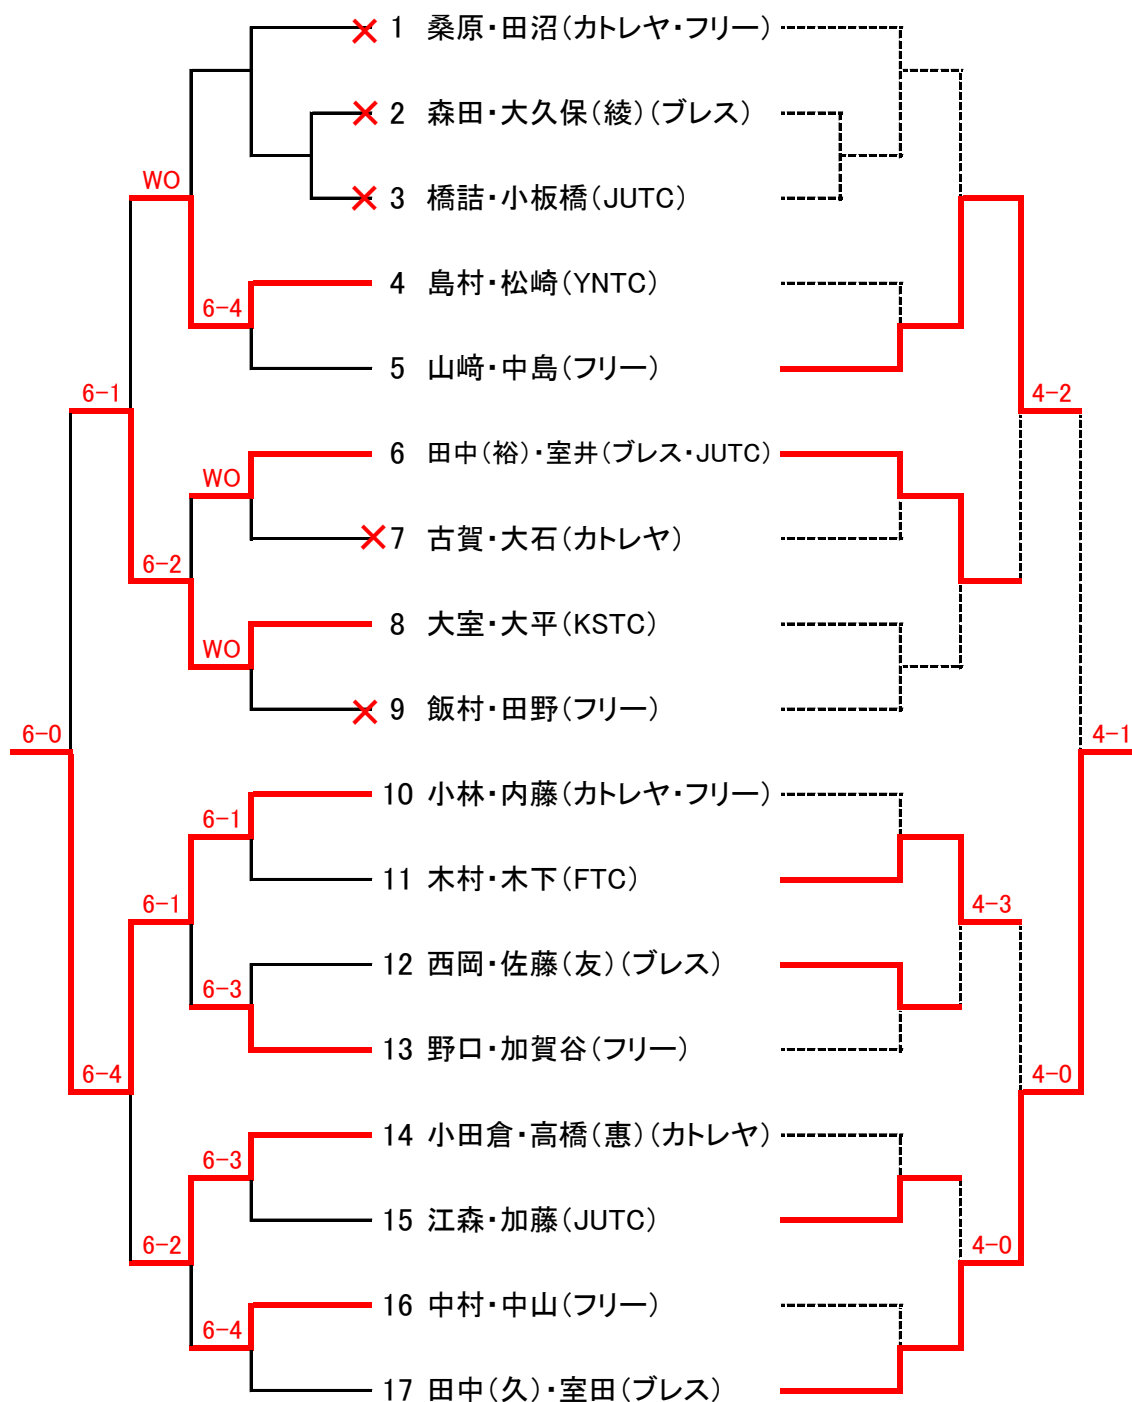

# 第36回市民テニス男子ベテランダブルス ドロー表

(トーナメント)

氏名(所属)

(コンソレーション)

### 3位決定戦

シード順位□

1:秋山・小谷(フリー) 2:古館・巻(カトレヤ) 3:真田・高橋(カトレヤ) 4:大室・荒木(KSTC・カトレヤ)

# 第36回市民テニス女子ダブルス1部 ドロー表

(トーナメント)

氏名(所属)

(コンソレーション)