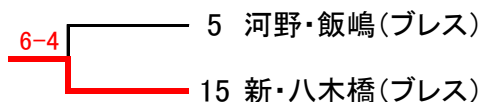

3位決定戦

シード順位

1:大熊・福屋(KSTC) 2:加藤・小林(KGT・カトレヤ) 3:清水・須永(KSTC) 4:飯村・田野(フリー)