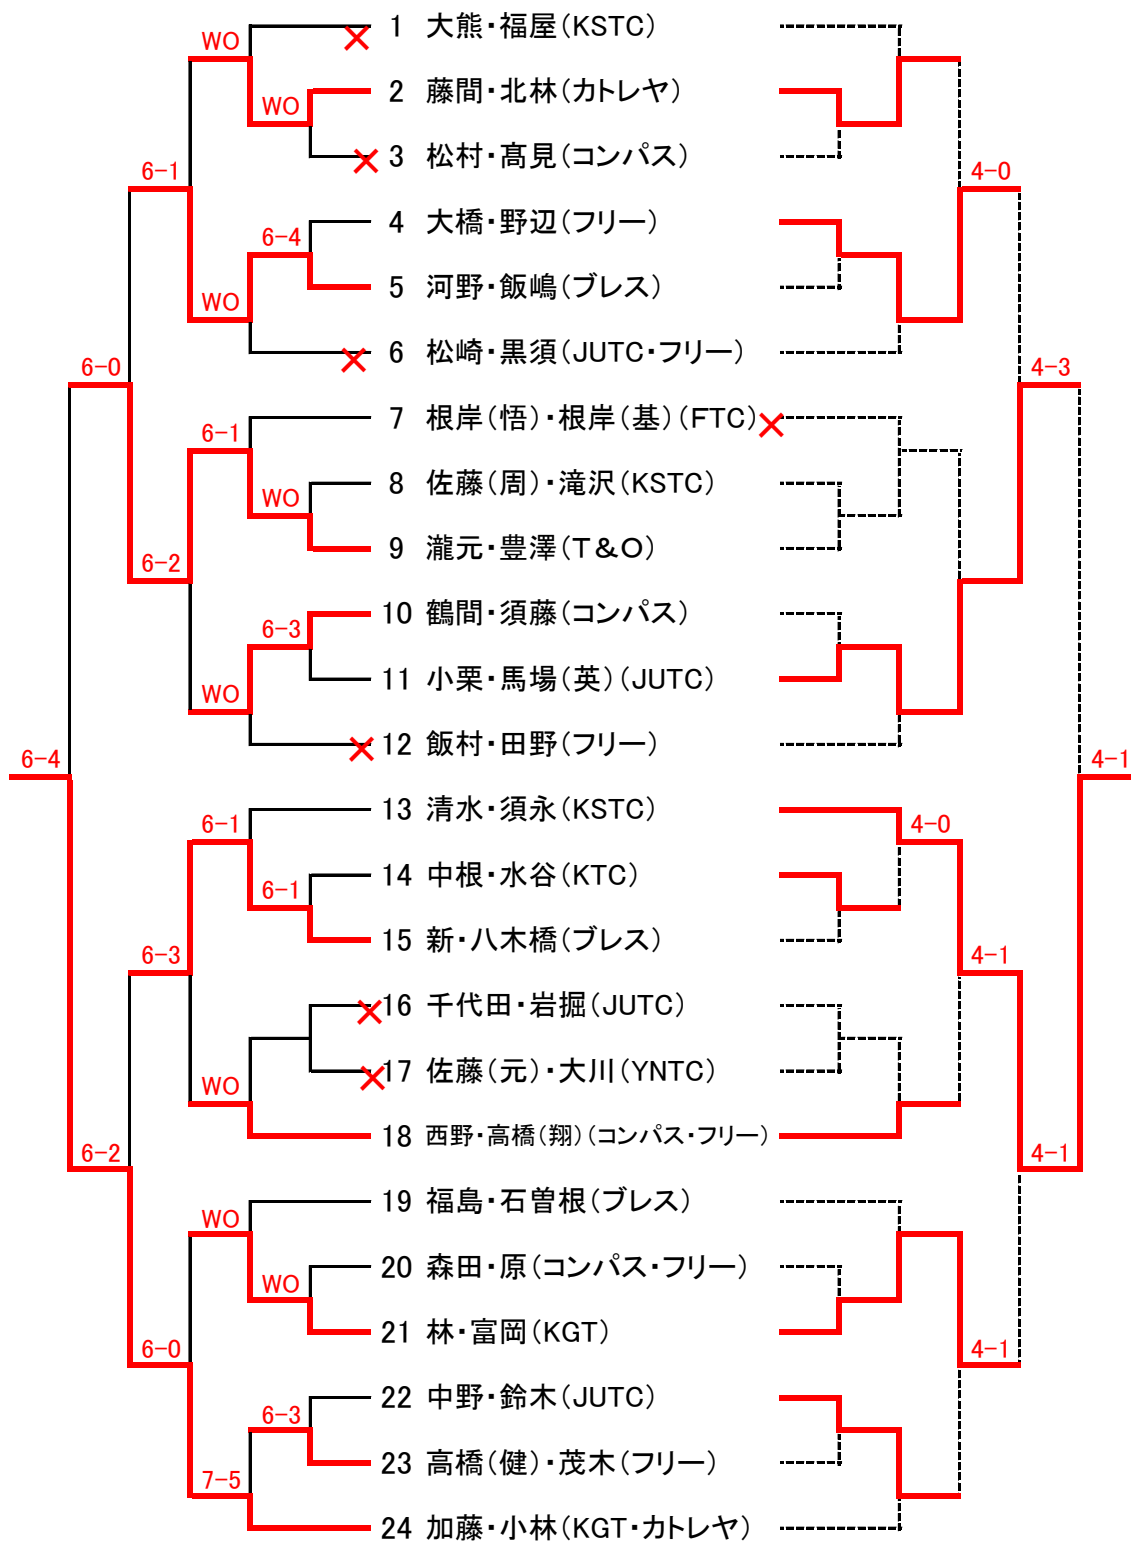

# 第36回市民テニス男子ダブルス1部 ドロー表

(トーナメント)

氏名(所属)

(コンソレーション)

### 3位決定戦

シード順位

1:大熊・福屋(KSTC) 2:加藤・小林(KGT・カトレヤ) 3:清水・須永(KSTC) 4:飯村・田野(フリー)