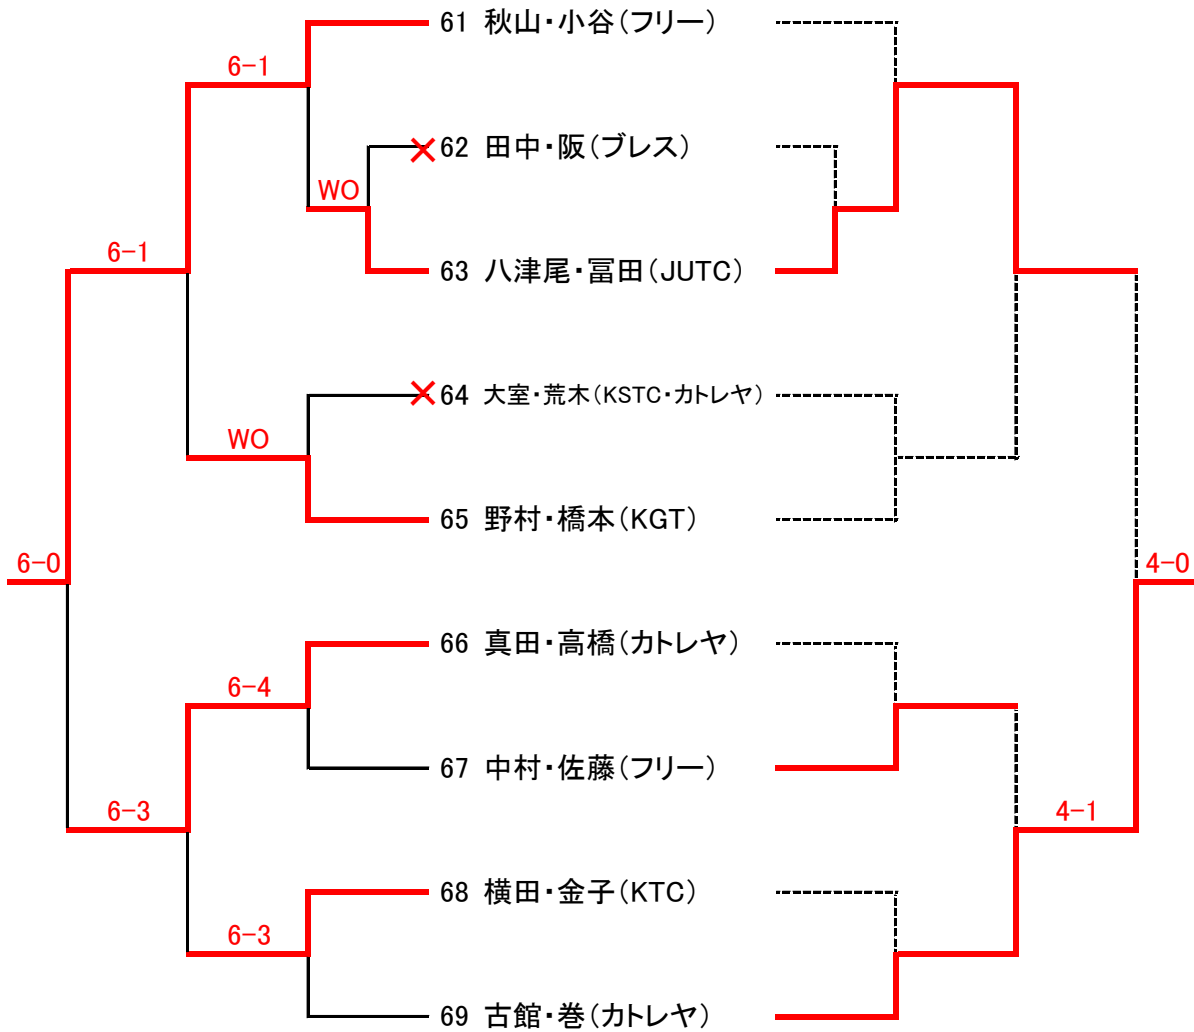

第36回市民テニス男子ベテランダブルス ドロー表

(トーナメント)

氏名(所属)

(コンソレーション)