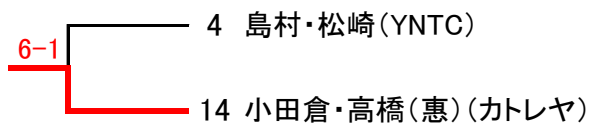

### 3位決定戦

シード順位□

1:秋山・小谷(フリー) 2:古館・巻(カトレヤ) 3:真田・高橋(カトレヤ) 4:大室・荒木(KSTC・カトレヤ)

## 3位決定戦

シード順位 1:桑原・田沼(カトレヤ・フリー) 2:田中(久)・室田(プレス) 3:小林・石田(カトレヤ)