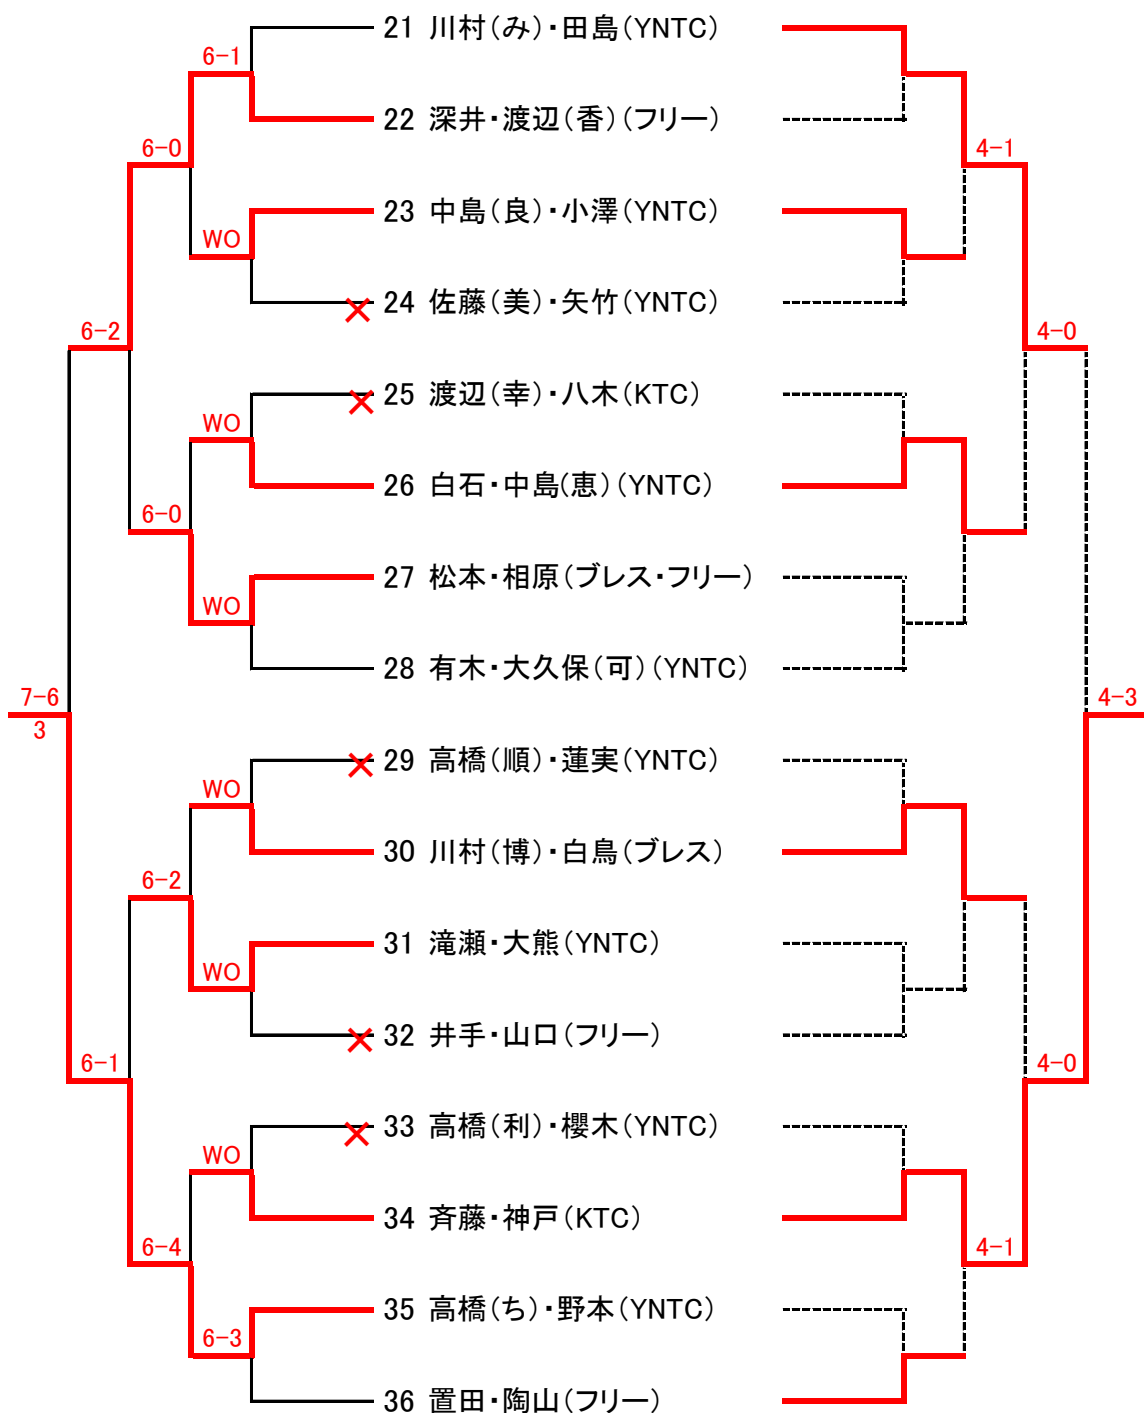

第36回市民テニス女子ダブルス2部 ドロー表

(トーナメント)

氏名(所属)

(コンソレーション)