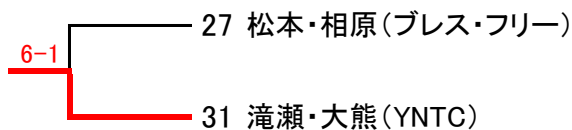

3位決定戦

シード順位 1:川村(み)・田島(YNTC) 2:置田・陶山(フリー) 3:高橋(順)・蓮実(YNTC)