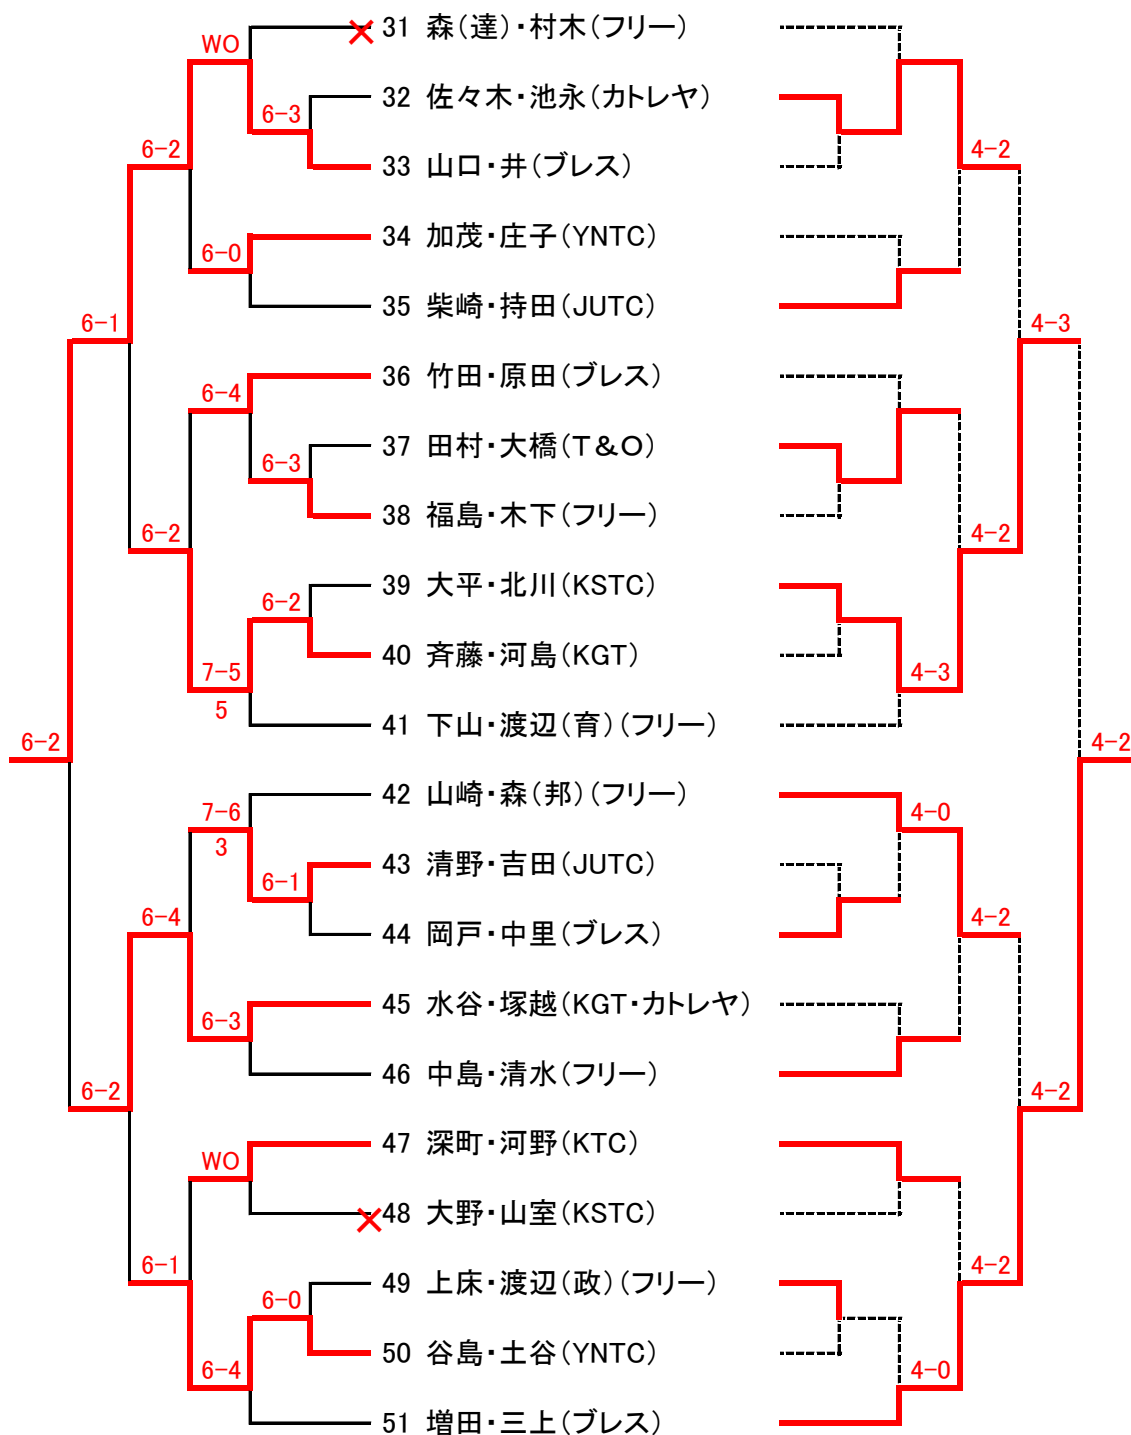

第36回市民テニス男子ダブルス2部 ドロー表

(トーナメント)

氏名(所属)

(コンソレーション)

3位決定戦

シード順位   1:森(達)・村木(フリー)   2:増田・三上(ブレス)