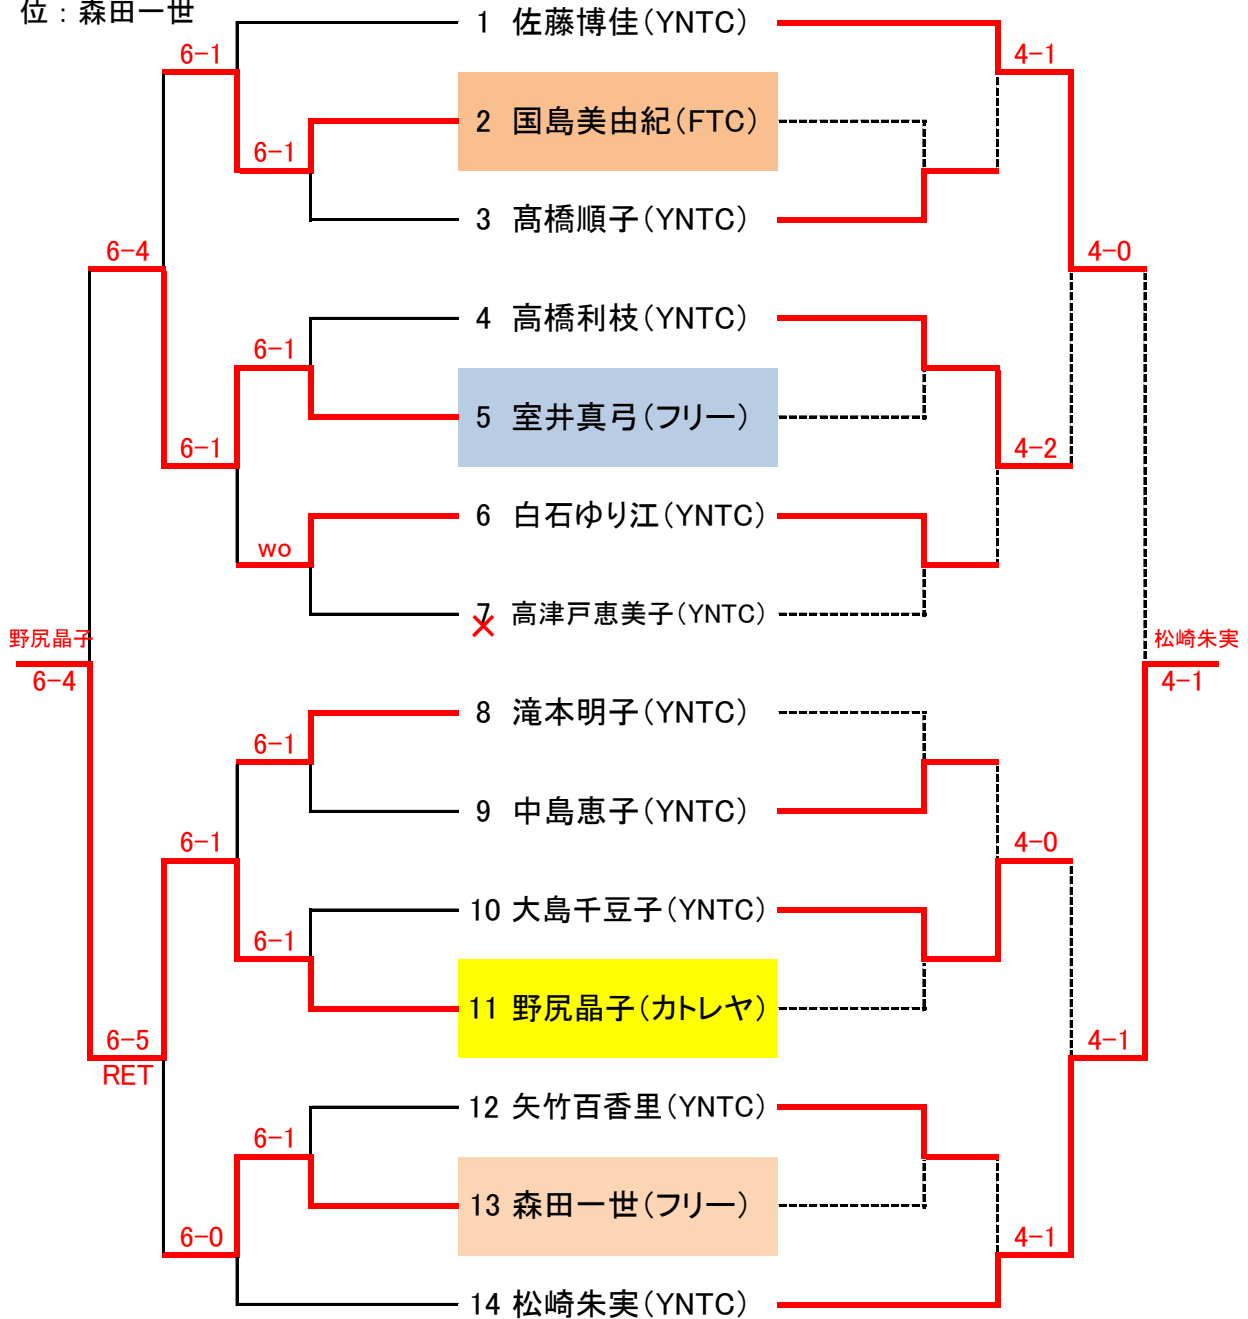

## 3位決定戦

シード順位

- 1: 石橋奈峰美
- 2: 野田珠実
- 3: 江森幸子
- 4: 田中久美子

## 3位決定戦

シード順位  
 1: 佐藤博佳  
 2: 松崎朱実  
 3: 滝本明子