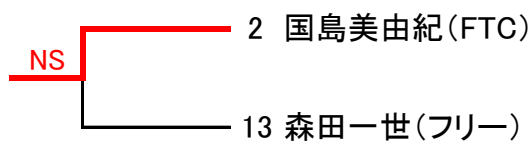

3位決定戦

シード順位
1: 佐藤博佳
2: 松崎朱実
3: 滝本明子