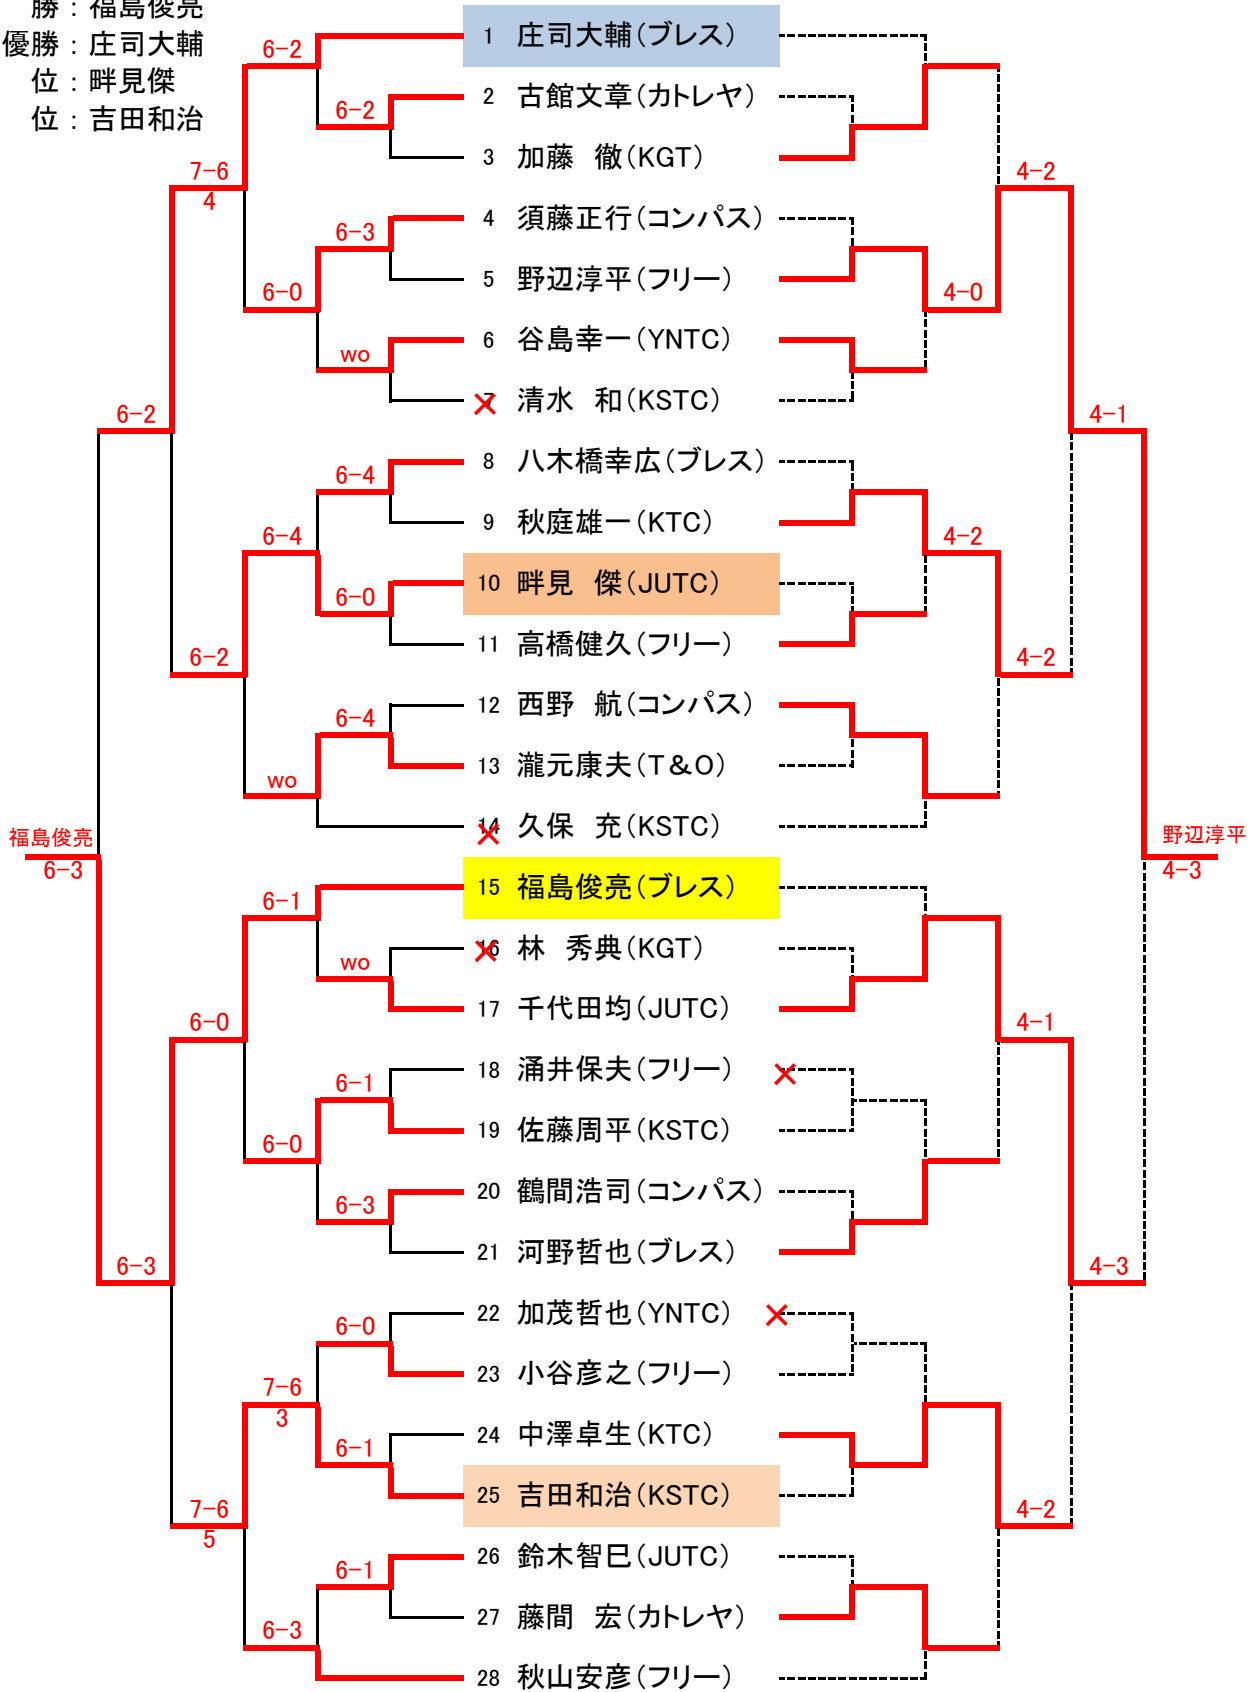

# 第35回市民テニス男子シングルス1部 ドロー表

2016/9/18

(トーナメント)

氏名(所属)

(コンソレーション)

優勝：福島俊亮  
準優勝：庄司大輔  
三位：畔見傑  
四位：吉田和治

福島俊亮  
6-3

野辺淳平  
4-3

## 3位決定戦

## シード順位

- 1: 庄司大輔
- 2: 秋山安彦
- 3: 福島俊亮
- 4: 久保 充

### シード順位

- 1: 清野秀樹
- 2: 高見 純
- 3: 八津尾正之