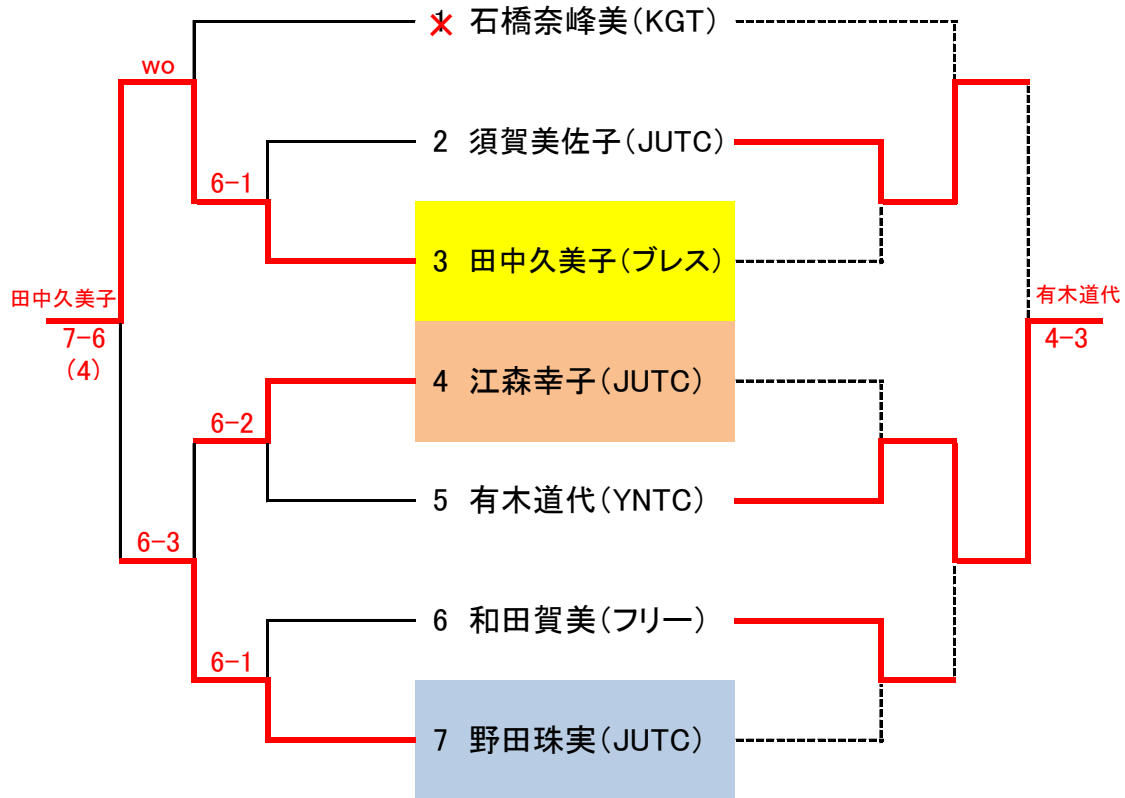

### 3位決定戦

### シード順位

- 1: 清野秀樹
- 2: 高見 純
- 3: 八津尾正之

# 第35回市民テニス女子シングルス1部 ドロー表

2016/9/18

(トーナメント)

氏名(所属)

(コンソレーション)

優勝：田中久美子  
 準優勝：野田珠実  
 三位：江森幸子

## 3位決定戦

シード順位

- 1: 石橋奈峰美
- 2: 野田珠実
- 3: 江森幸子
- 4: 田中久美子