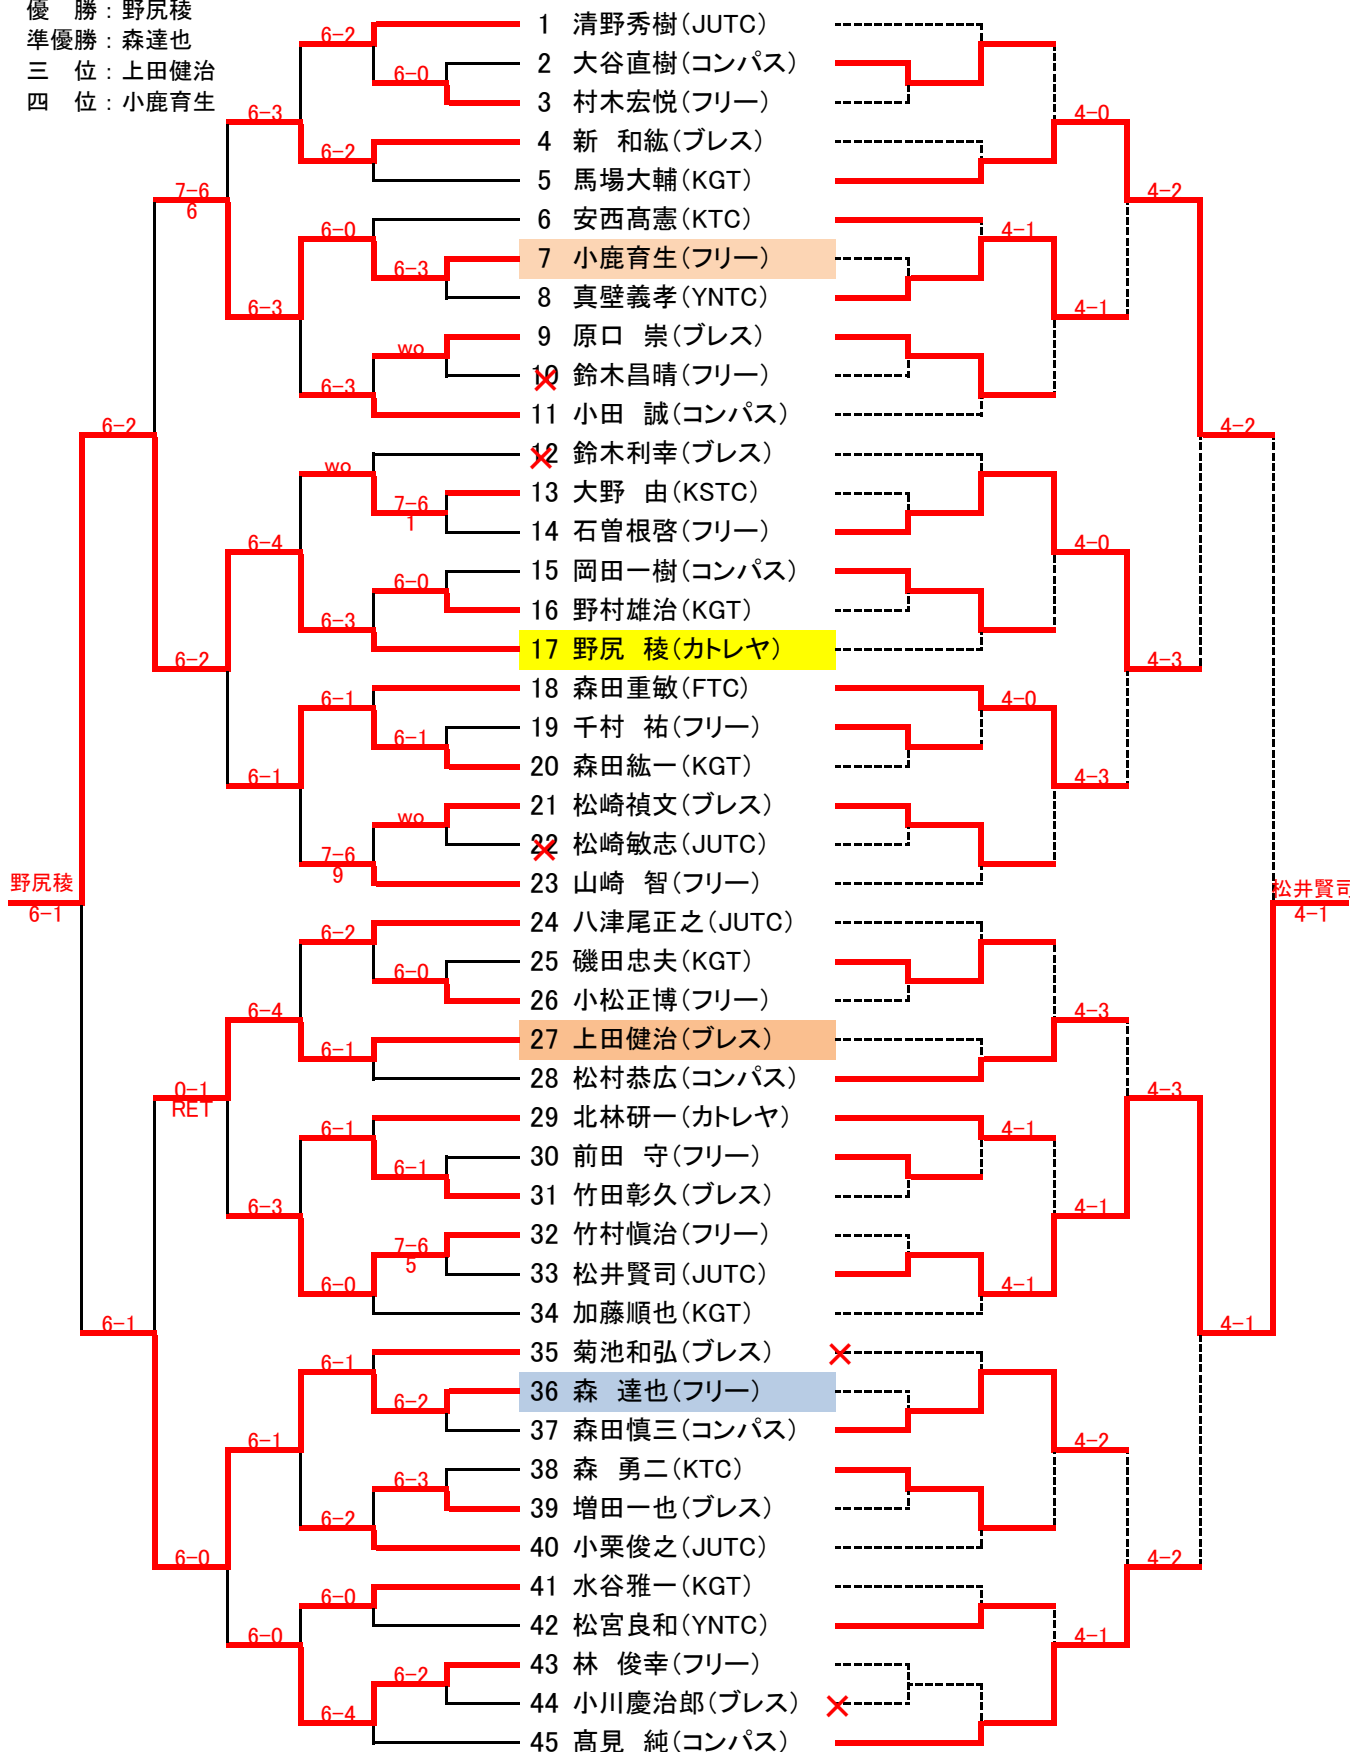

## シード順位

- 1: 庄司大輔
- 2: 秋山安彦
- 3: 福島俊亮
- 4: 久保 充

### 3位決定戦

### シード順位

- 1: 清野秀樹
- 2: 高見 純
- 3: 八津尾正之