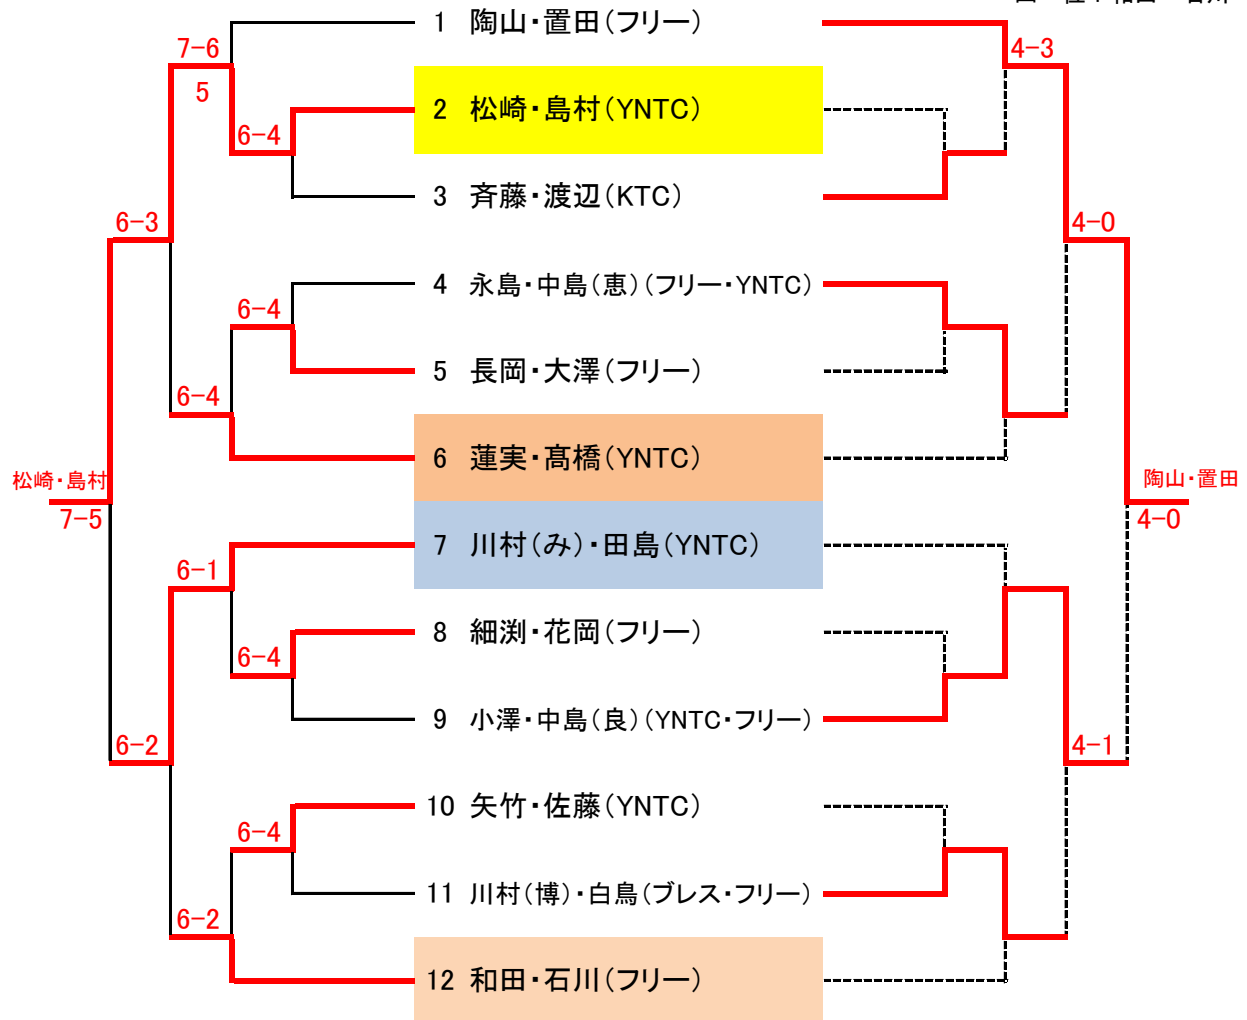

第35回市民テニス男子ダブルス1部 ドロー表

2016/9/11

(トーナメント)

氏名(所属)

(コンソレーション)

3位決定戦

シード順位 1:瀧元・萩原 2:千代田・大川 3:阪本・小川 4:畔見・岩堀

第35回市民テニス男子ダブルス2部 ドロー表

2016/9/11

(トーナメント)

氏名(所属)

(コンソレーション)

シード順位 1:野辺・鷹野 2:森・村木 3:下山・渡辺 4:林・矢島

第35回市民テニス男子ベテランダブルス ドロー表

2016/9/11

(トーナメント)	氏名(所属)	(コンソレーション)
----------	--------	------------

優勝：秋山・小谷
 準優勝：古館・巻
 三位：高橋・真田
 四位：野村・橋本

3位決定戦

シード順位 1:秋山・小谷 2:古館・巻 3:八津尾・富田

第35回市民テニス女子ダブルス2部 ドロー表

2016/9/11

(トーナメント)

氏名(所属)

(コンソレーション)

優勝：松崎・島村
 準優勝：川村・田島
 三位：蓮実・高橋
 四位：和田・石川

3位決定戦

シード順位 1: 陶山・置田