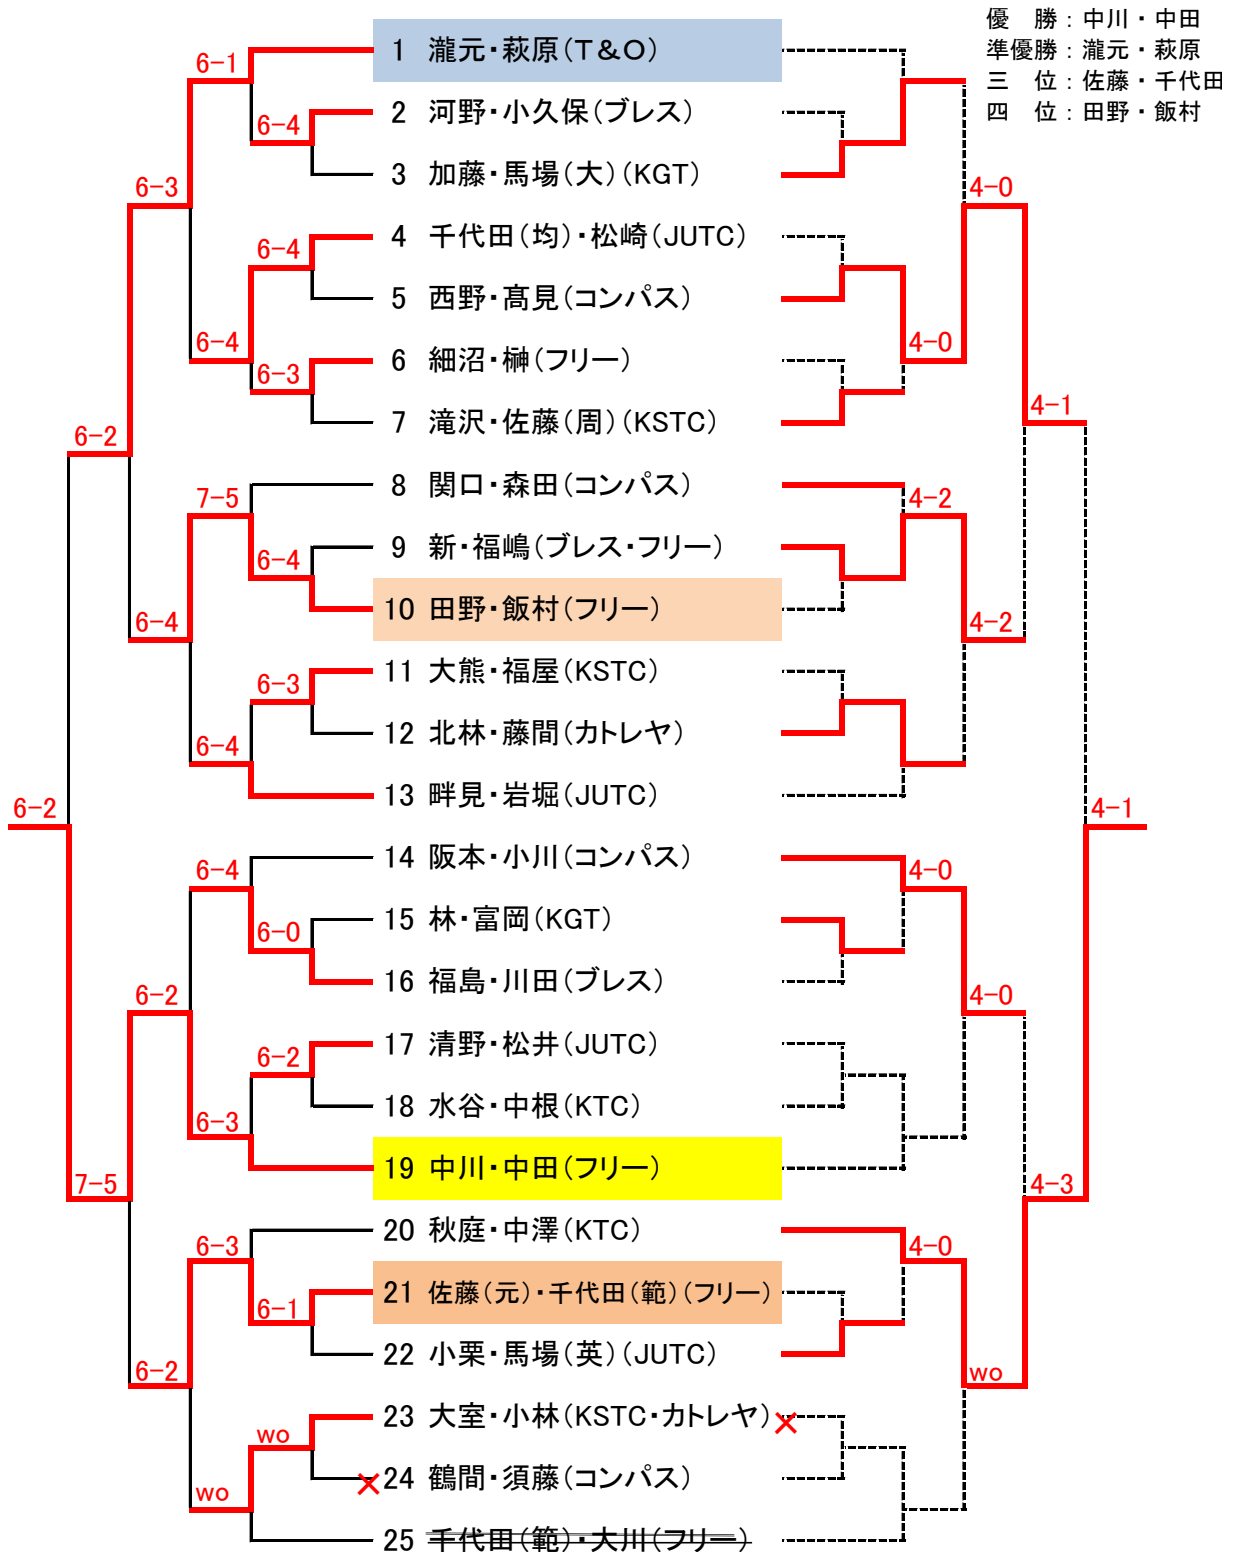

第35回市民テニス男子ダブルス1部 ドロー表

2016/9/11

(トーナメント)

氏名(所属)

(コンソレーション)

3位決定戦

シード順位 1:瀧元・萩原 2:千代田・大川 3:阪本・小川 4:畔見・岩堀

第35回市民テニス男子ダブルス2部 ドロー表

2016/9/11

(トーナメント)

氏名(所属)

(コンソレーション)

シード順位 1:野辺・鷹野 2:森・村木 3:下山・渡辺 4:林・矢島

第35回市民テニス男子ベテランダブルス ドロー表

2016/9/11

(トーナメント)	氏名(所属)	(コンソレーション)
----------	--------	------------

優勝：秋山・小谷
 準優勝：古館・巻
 三位：高橋・真田
 四位：野村・橋本

3位決定戦

シード順位 1:秋山・小谷 2:古館・巻 3:八津尾・富田

第35回市民テニス女子ダブルス2部 ドロー表

2016/9/11

(トーナメント)

氏名(所属)

(コンソレーション)

優勝：松崎・島村
 準優勝：川村・田島
 三位：蓮実・高橋
 四位：和田・石川

3位決定戦

シード順位 1: 陶山・置田