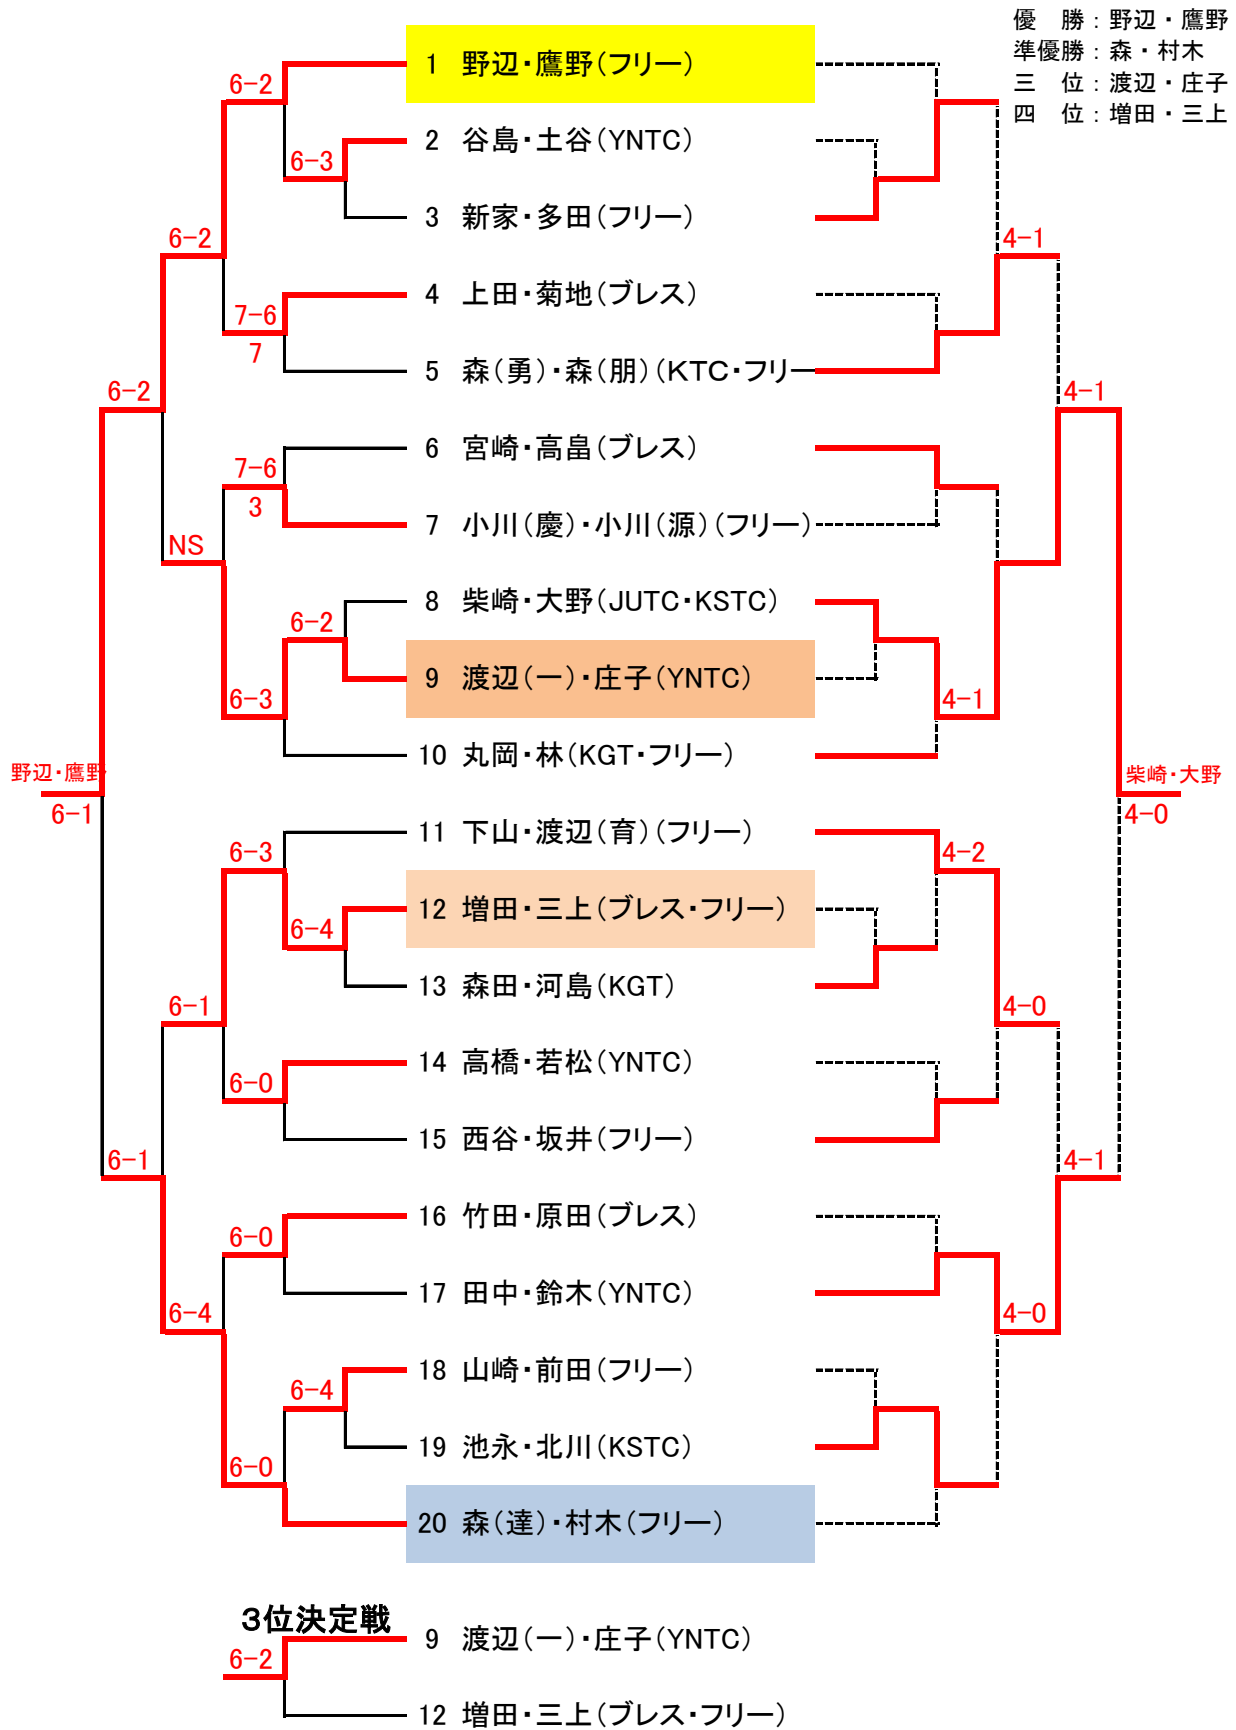

第35回市民テニス男子ダブルス1部 ドロー表

2016/9/11

(トーナメント)

氏名(所属)

(コンソレーション)

3位決定戦

シード順位 1:瀧元・萩原 2:千代田・大川 3:阪本・小川 4:畔見・岩堀

第35回市民テニス男子ダブルス2部 ドロー表

2016/9/11

(トーナメント)

氏名(所属)

(コンソレーション)

シード順位 1:野辺・鷹野 2:森・村木 3:下山・渡辺 4:林・矢島

第35回市民テニス男子ベテランダブルス ドロー表

2016/9/11

(トーナメント)	氏名(所属)	(コンソレーション)
----------	--------	------------

優勝：秋山・小谷
 準優勝：古館・巻
 三位：高橋・真田
 四位：野村・橋本

3位決定戦

シード順位 1:秋山・小谷 2:古館・巻 3:八津尾・富田

第35回市民テニス女子ダブルス2部 ドロー表

2016/9/11

(トーナメント)

氏名(所属)

(コンソレーション)

優勝：松崎・島村
 準優勝：川村・田島
 三位：蓮実・高橋
 四位：和田・石川

3位決定戦

シード順位 1: 陶山・置田