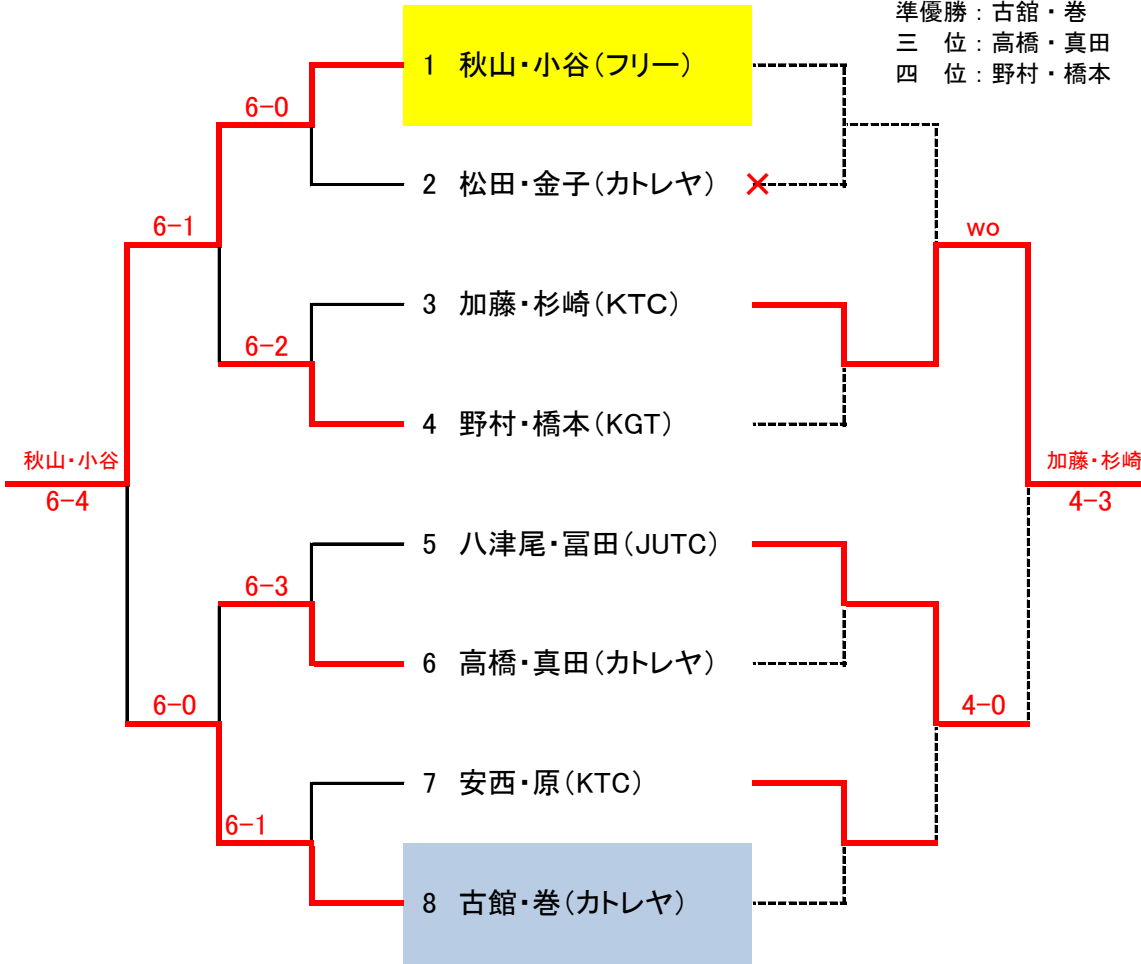

第35回市民テニス男子ベテランダブルス ドロー表

2016/9/11

(トーナメント)	氏名(所属)	(コンソレーション)

優勝：秋山・小谷
準優勝：古館・巻
三位：高橋・真田
四位：野村・橋本