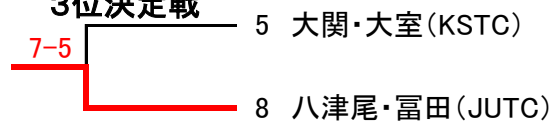

シード順位 1:馬場・馬場 2:上田・菊地 3:鈴木・真壁 4:渡辺・庄子

男子ベテランダブルス ドロー表

2015/09/13

| (トーナメント) | 氏名(所属) | (コンソレーション) |
|----------|--------|------------|
|----------|--------|------------|

優勝：秋山・小谷
 準優勝：古館・巻
 三位：八津尾・富田

3位決定戦