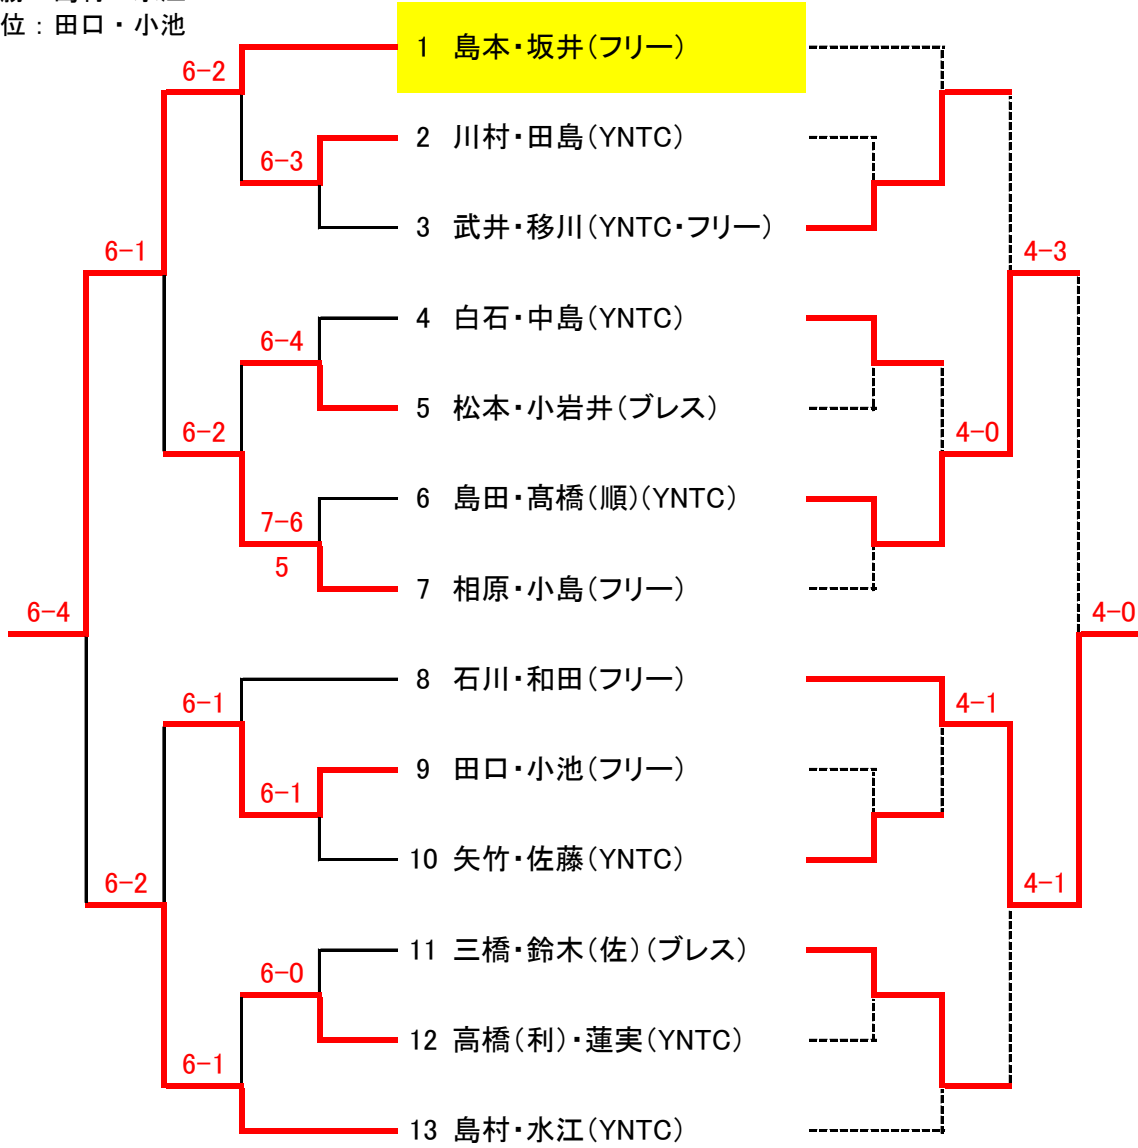

シード順位 1:秋山・小谷 2:古館・巻 3:八津尾・富田

女子ダブルス1部 ドロー表

2015/09/13

(トーナメント)

氏名(所属)

(コンソレーション)

優勝：石田・小林
 準優勝：生川・丸岡
 三位：桑原・小田倉

3位決定戦

シード順位 1: 石田・小林 2: 上原・横川

女子ダブルス2部 ドロー表

2015/09/13

(トーナメント)

氏名(所属)

(コンソレーション)

優勝：島本・坂井
 準優勝：島村・水江
 三位：田口・小池

3位決定戦

シード順位 1: 島本・坂井