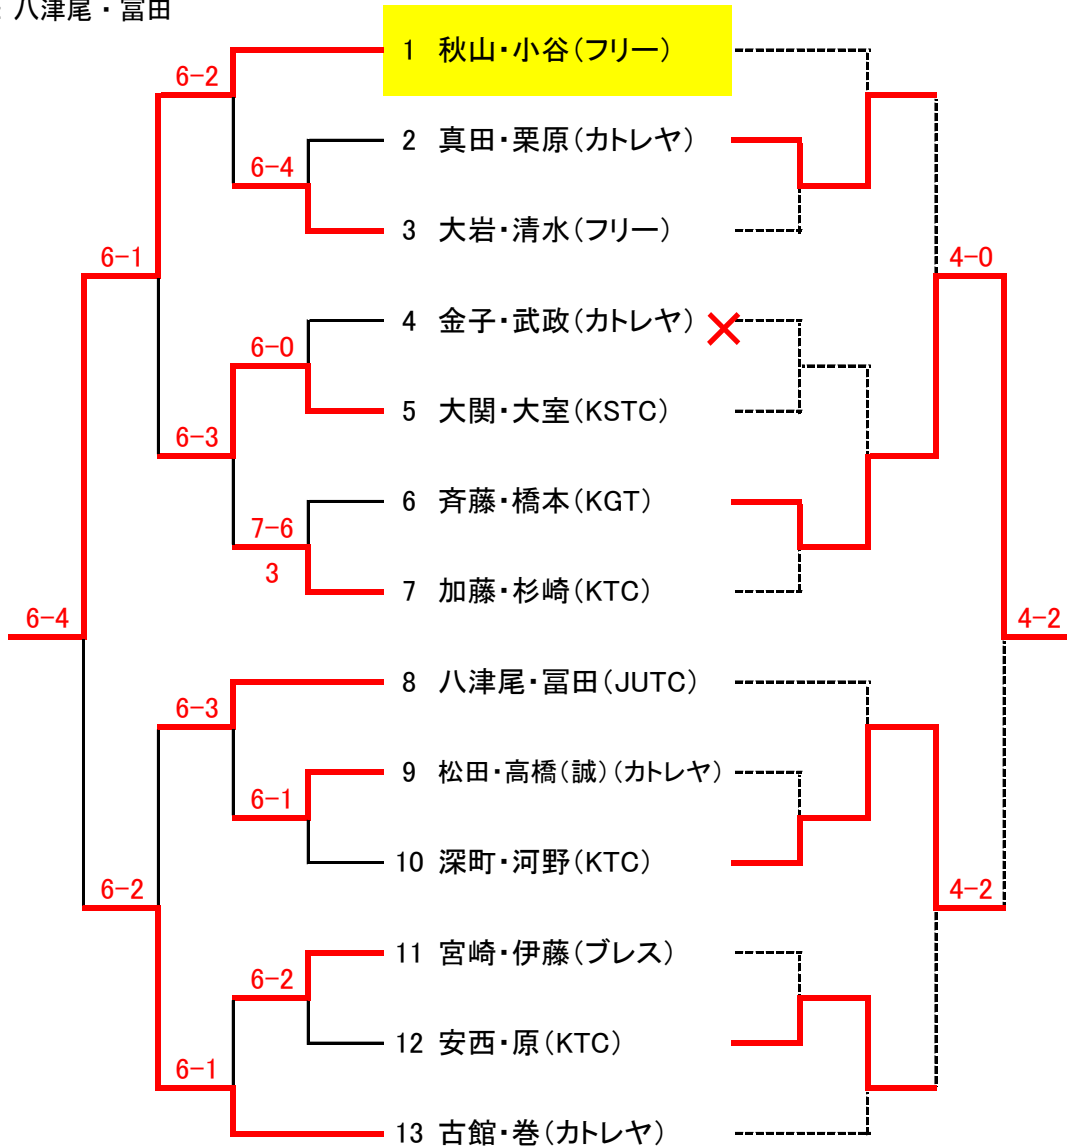

男子ベテランダブルス ドロー表

2015/09/13

(トーナメント)	氏名(所属)	(コンソレーション)

優勝：秋山・小谷
準優勝：古館・巻
三位：八津尾・富田