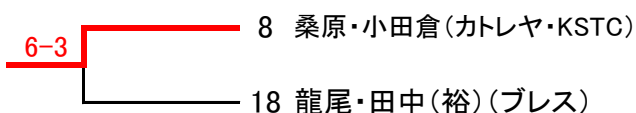

シード順位 1:秋山・小谷 2:古館・巻 3:八津尾・富田

女子ダブルス1部 ドロー表

2015/09/13

(トーナメント)

氏名(所属)

(コンソレーション)

優勝：石田・小林
 準優勝：生川・丸岡
 三位：桑原・小田倉

3位決定戦