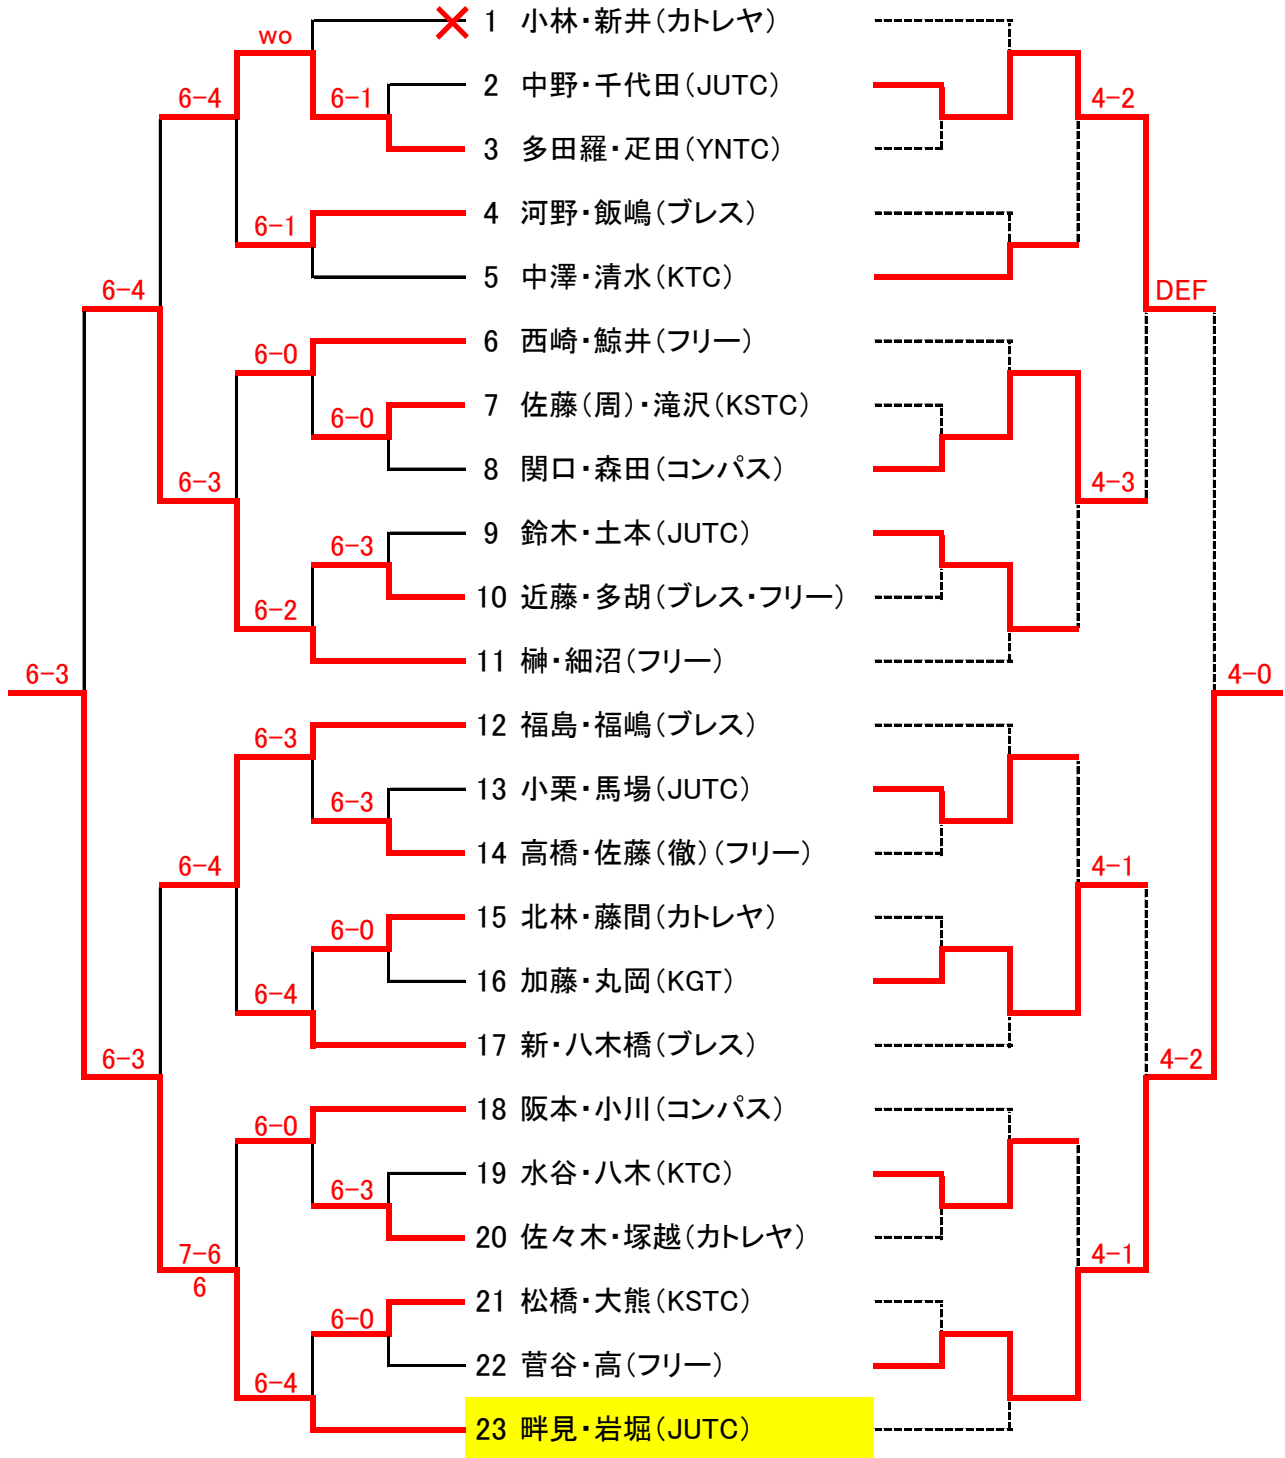

男子ダブルス1部 ドロー表

2015/09/13

(トーナメント)

氏名(所属)

(コンソレーション)

優勝：畔見・岩堀
 準優勝：榊・細沼
 三位：多田羅・疋田

シード順位

1:小林・新井 2:畔見・岩堀 3:福島・福島 4:榊・細沼

男子ダブルス2部 ドロー表

2015/09/13

(トーナメント)

氏名(所属)

(コンソレーション)

優勝：馬場・馬場

準優勝：林・矢島

三位：森・村木

シード順位 1:馬場・馬場 2:上田・菊地 3:鈴木・真壁 4:渡辺・庄子

男子ベテランダブルス ドロー表

2015/09/13

| (トーナメント) | 氏名(所属) | (コンソレーション) |
|----------|--------|------------|
|----------|--------|------------|

優勝：秋山・小谷
 準優勝：古館・巻
 三位：八津尾・富田

3位決定戦