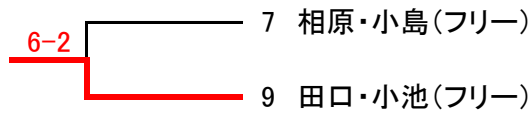

シード順位 1: 石田・小林 2: 上原・横川

女子ダブルス2部 ドロー表

2015/09/13

(トーナメント)

氏名(所属)

(コンソレーション)

優勝：島本・坂井
 準優勝：島村・水江
 三位：田口・小池

3位決定戦