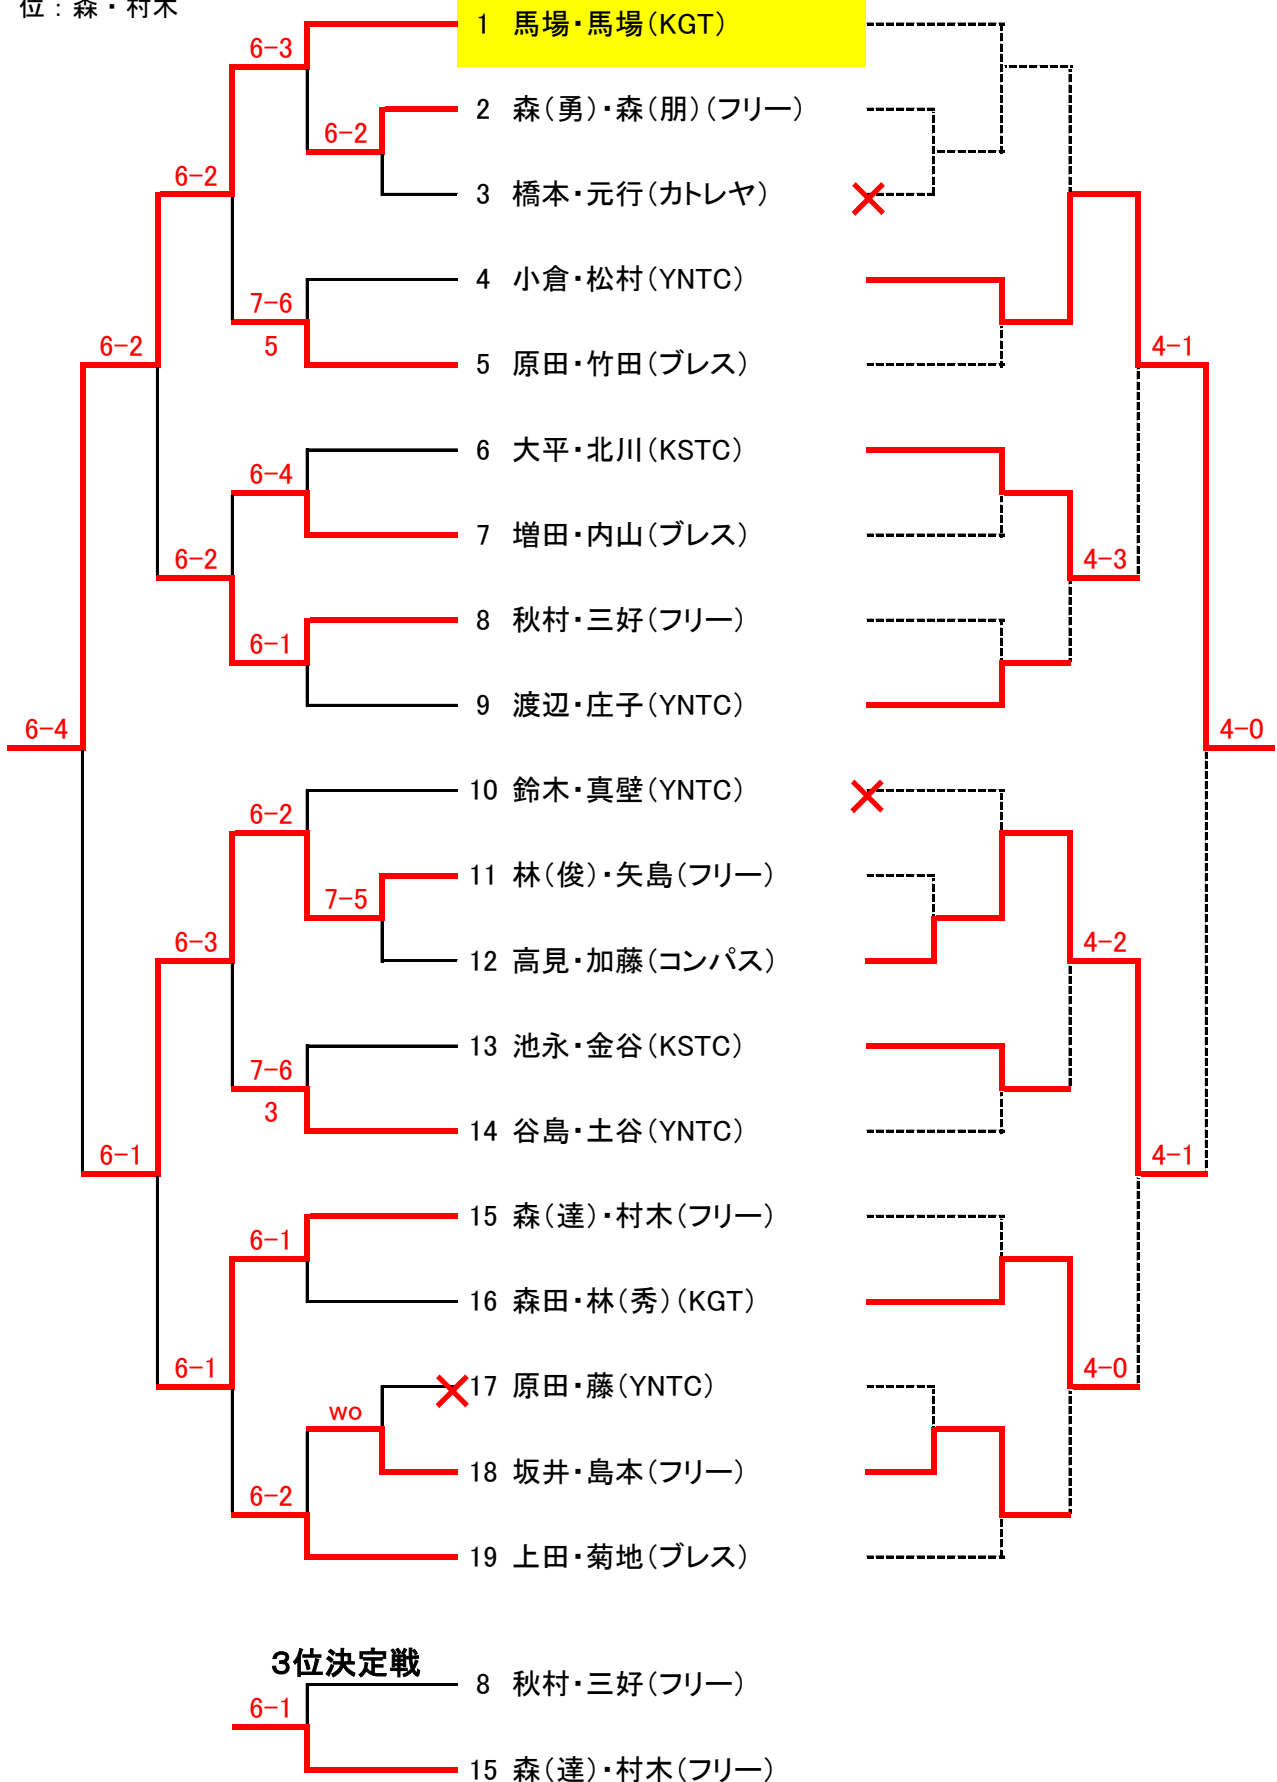

男子ダブルス1部 ドロー表

2015/09/13

(トーナメント)

氏名(所属)

(コンソレーション)

優勝：畔見・岩堀
 準優勝：榊・細沼
 三位：多田羅・疋田

シード順位

1:小林・新井 2:畔見・岩堀 3:福島・福島 4:榊・細沼

男子ダブルス2部 ドロー表

2015/09/13

(トーナメント)

氏名(所属)

(コンソレーション)

優勝：馬場・馬場

準優勝：林・矢島

三位：森・村木

シード順位 1:馬場・馬場 2:上田・菊地 3:鈴木・真壁 4:渡辺・庄子

男子ベテランダブルス ドロー表

2015/09/13

| (トーナメント) | 氏名(所属) | (コンソレーション) |
|----------|--------|------------|
|----------|--------|------------|

優勝：秋山・小谷
 準優勝：古館・巻
 三位：八津尾・富田

3位決定戦