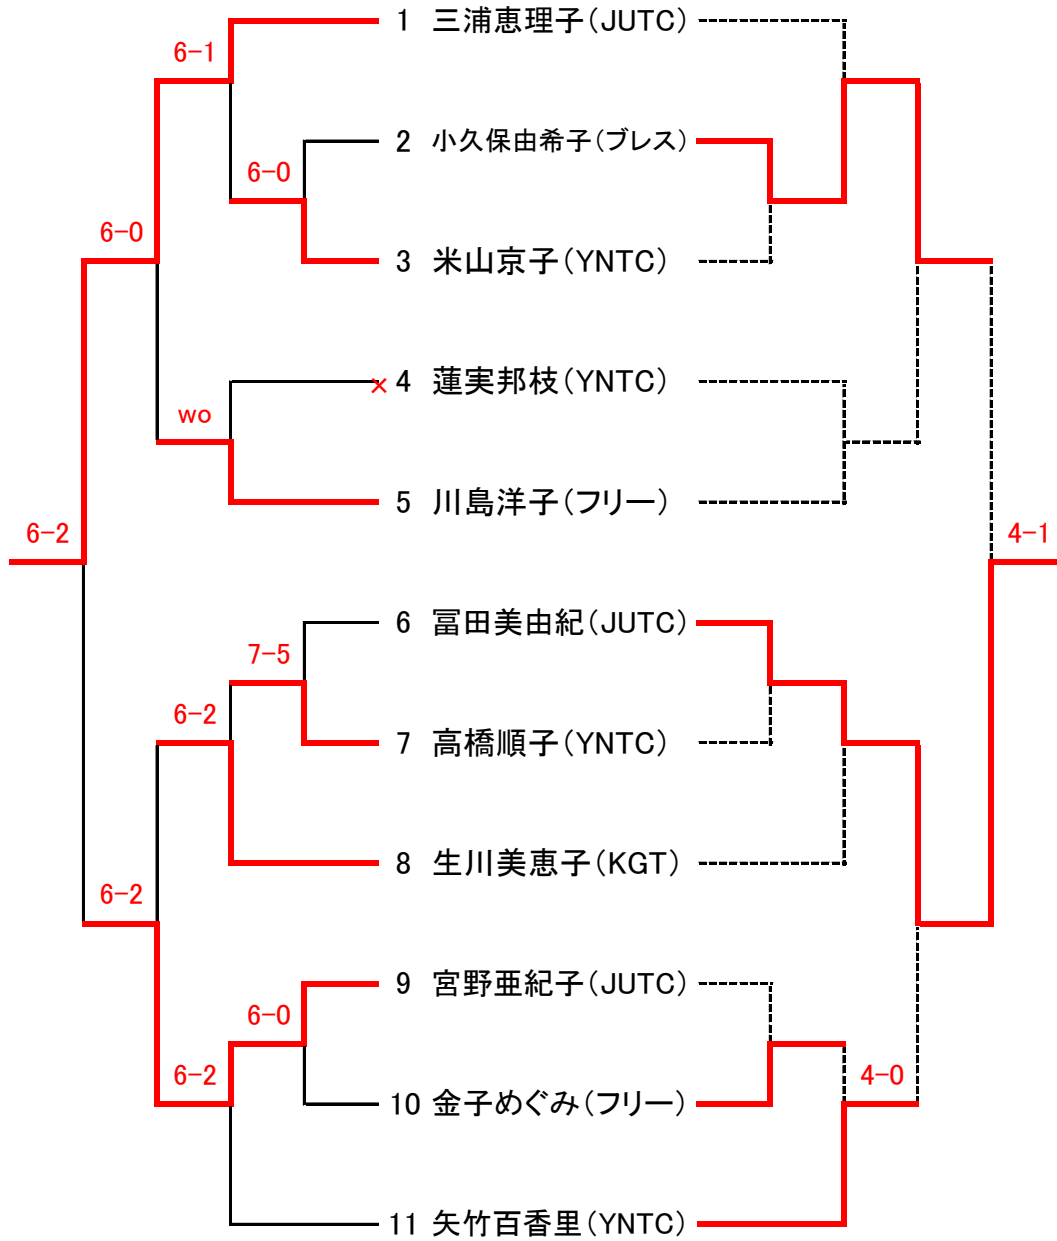

男子シングルス1部 ドロー表

(トーナメント)

氏名(所属)

(コンソレーション)

3位決定戦

女子シングルス1部 ドロー表

(トーナメント)

氏名(所属)

(コンソレーション)

3位決定戦

女子シングルス2部 ドロー表

(トーナメント)

氏名(所属)

(コンソレーション)

3位決定戦