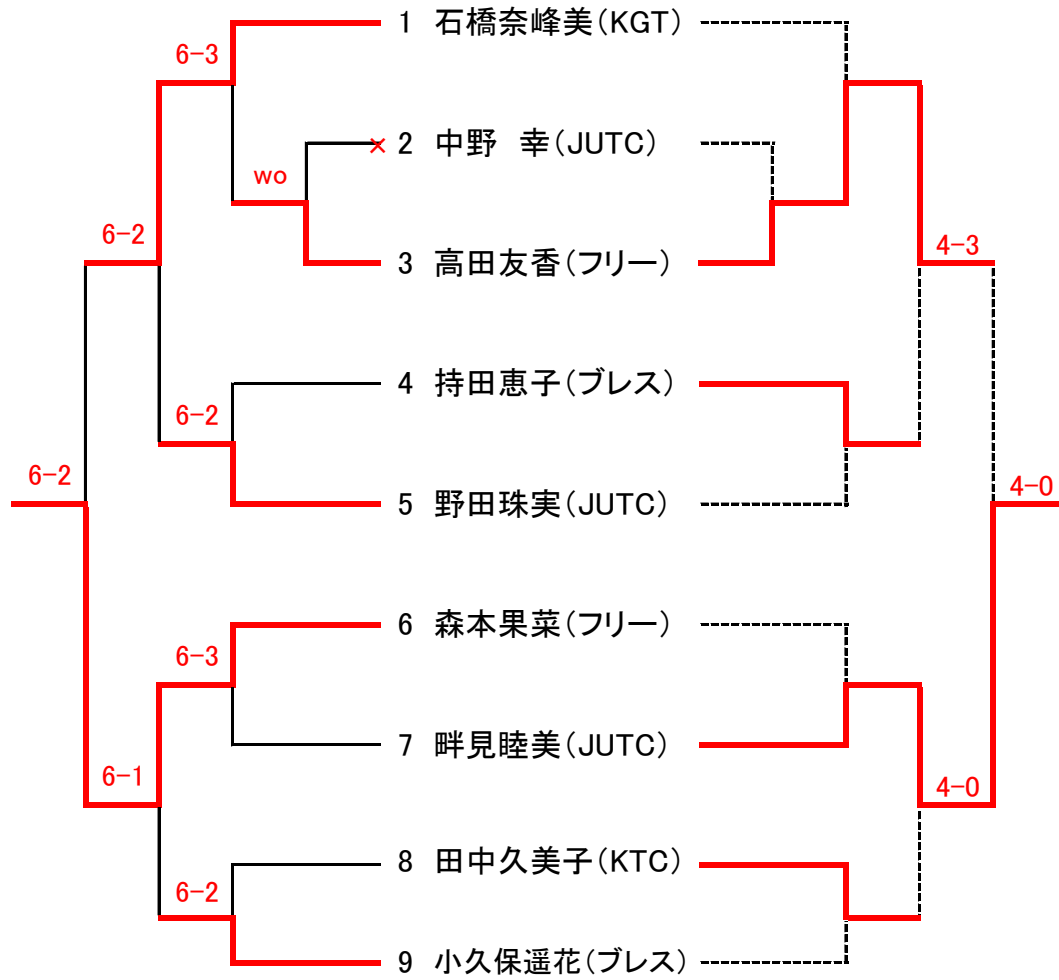

女子シングルス1部 ドロー表

(トーナメント)

氏名(所属)

(コンソレーション)