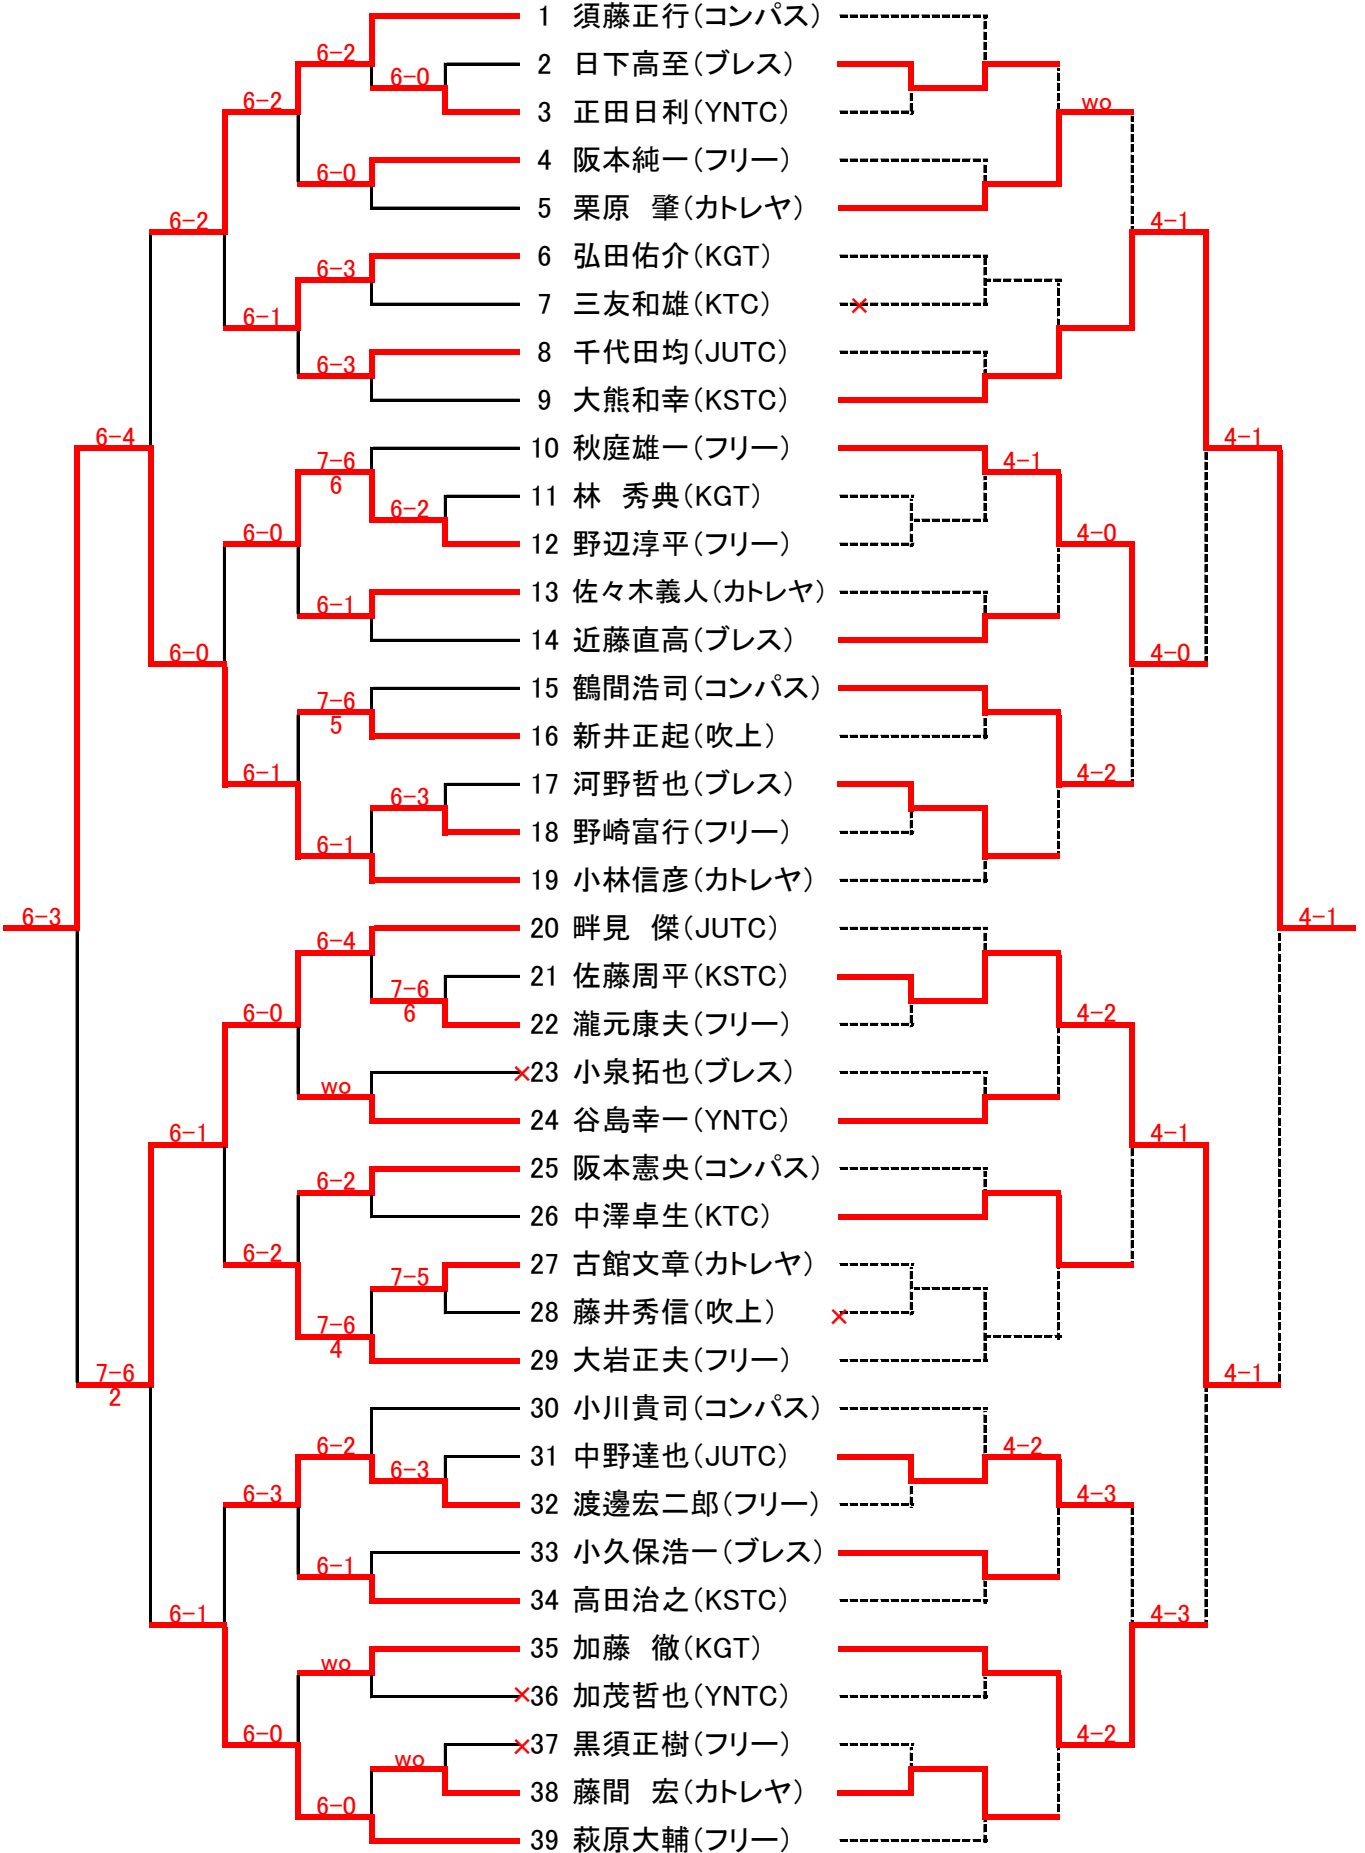

男子シングルス1部 ドロー表

(トーナメント)

氏名(所属)

(コンソレーション)

3位決定戦

女子シングルス1部 ドロー表

(トーナメント)

氏名(所属)

(コンソレーション)

3位決定戦

女子シングルス2部 ドロー表

(トーナメント)

氏名(所属)

(コンソレーション)

3位決定戦