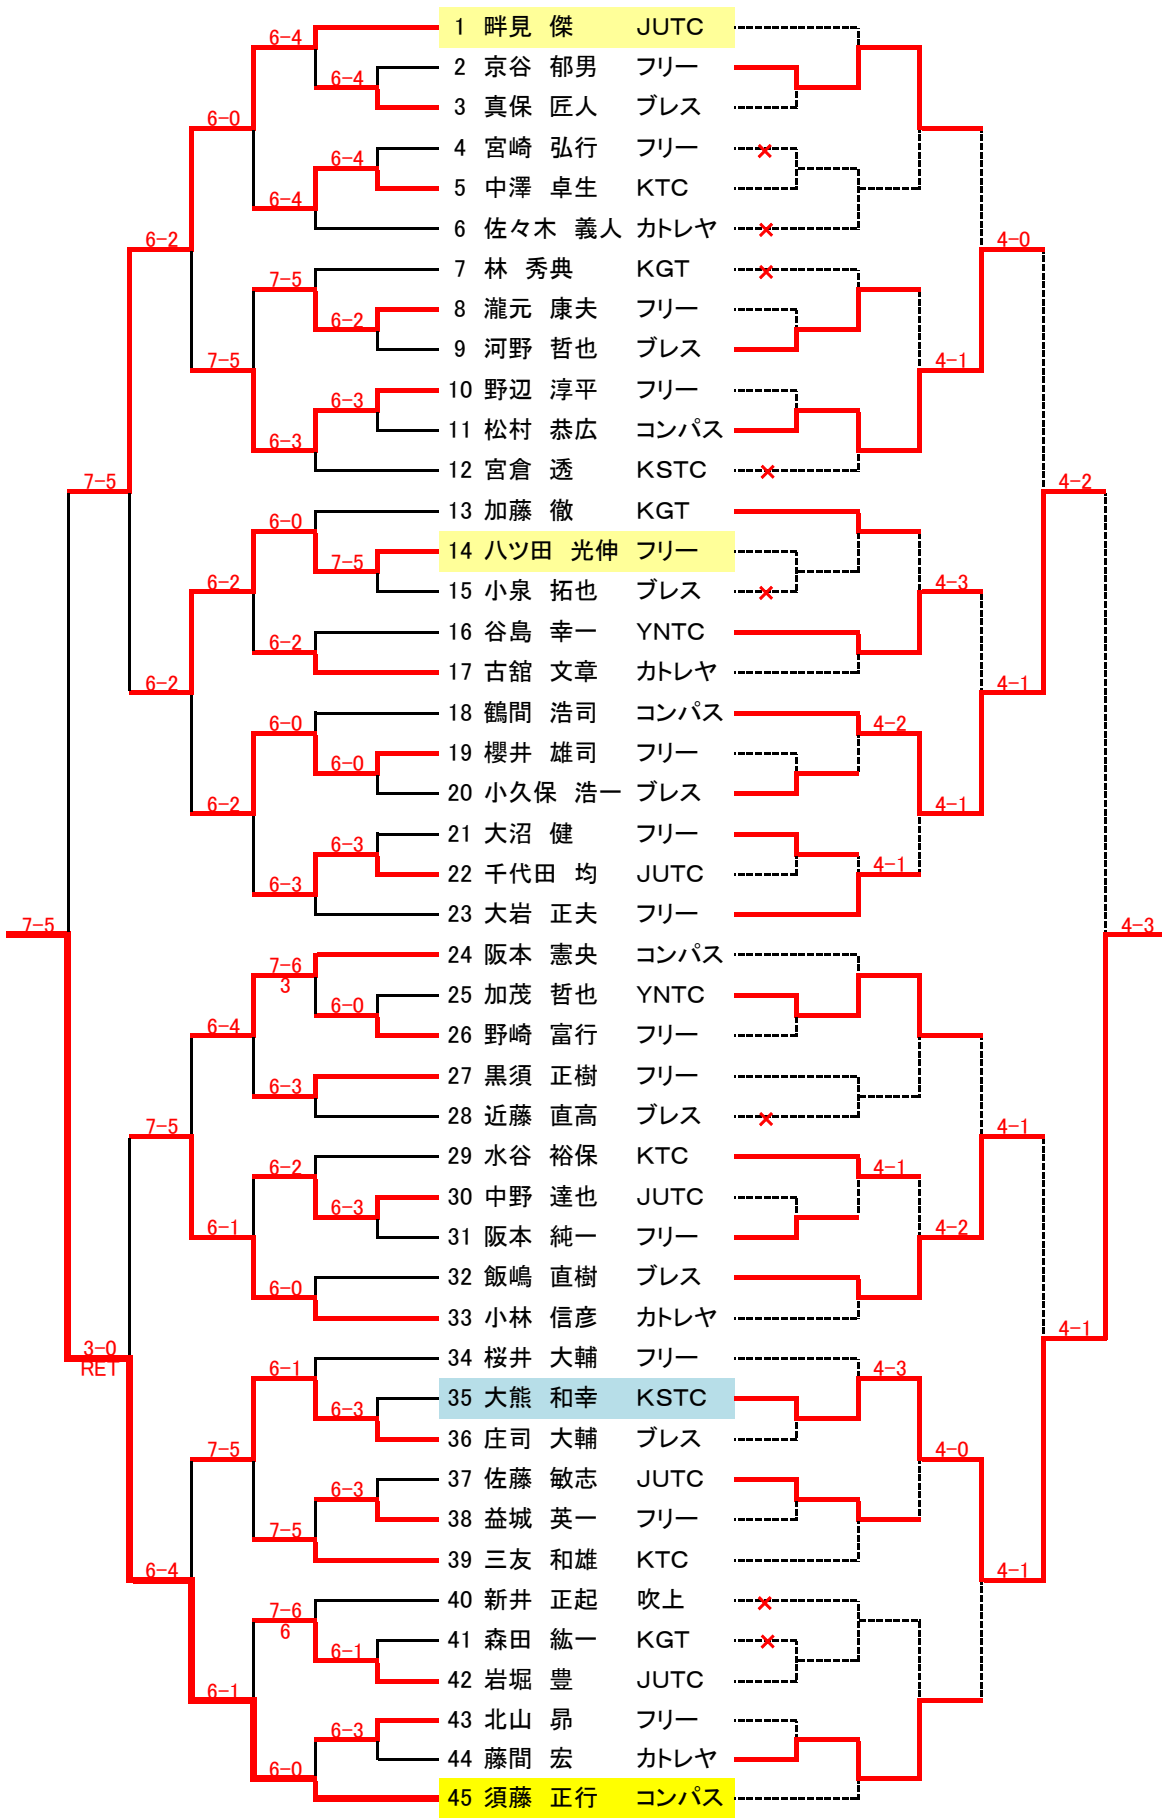

2013協会杯 男子シングルス1部 ドロー表

(トーナメント)

氏名(所属)

(コンソレーション)

3位決定戦

優勝 須藤 正行
 順優勝 畔見 傑
 3位 八ツ田 光伸
 コ優勝 大熊 和幸

シード順位 1. 畔見 傑 2. 須藤 正行 3. 阪本 憲央 4. 大岩 正夫

2013協会杯 男子シングルス2部 ドロー表

(トーナメント)

氏名(所属)

(コンソレーション)

3位決定戦

優勝
 順優勝
 3位
 コ優勝

高田 治之
 富田 克実
 小栗 俊之
 鈴木 智巳

シード順位 1. 富田 克実 2. 小栗 俊之 3. 松崎 禎文 4. 竹田 彰久

2013協会杯 女子シングルス1部 ドロー表