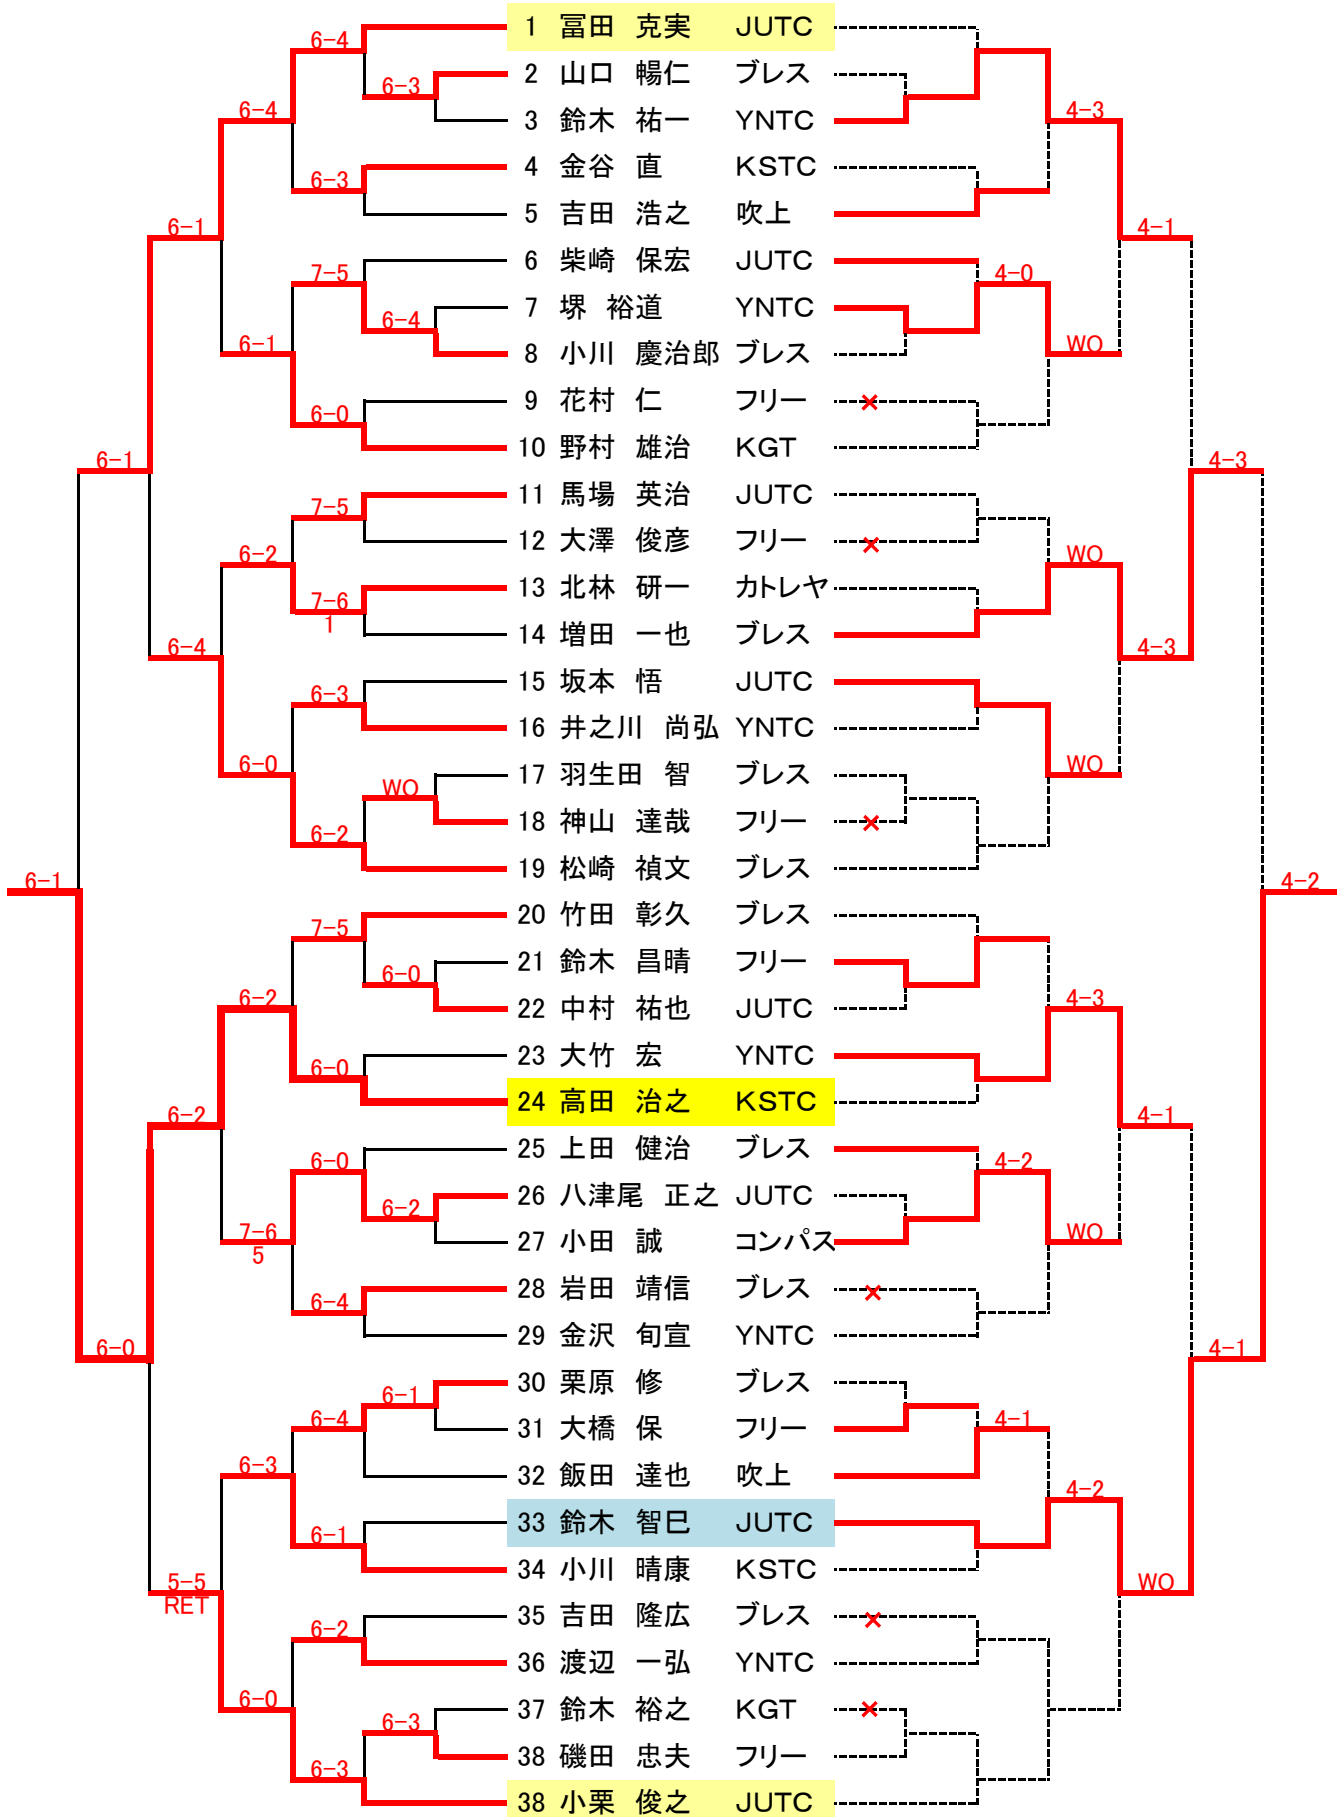

2013協会杯 男子シングルス1部 ドロー表

(トーナメント)

氏名(所属)

(コンソレーション)

3位決定戦

優勝 須藤 正行
 順優勝 畔見 傑
 3位 八ツ田 光伸
 コ優勝 大熊 和幸

シード順位 1. 畔見 傑 2. 須藤 正行 3. 阪本 憲央 4. 大岩 正夫

2013協会杯 男子シングルス2部 ドロー表

(トーナメント)

氏名(所属)

(コンソレーション)

3位決定戦

優勝
 順優勝
 3位
 コ優勝

高田 治之
 富田 克実
 小栗 俊之
 鈴木 智巳

シード順位 1. 富田 克実 2. 小栗 俊之 3. 松崎 禎文 4. 竹田 彰久

2013協会杯 女子シングルス1部 ドロー表