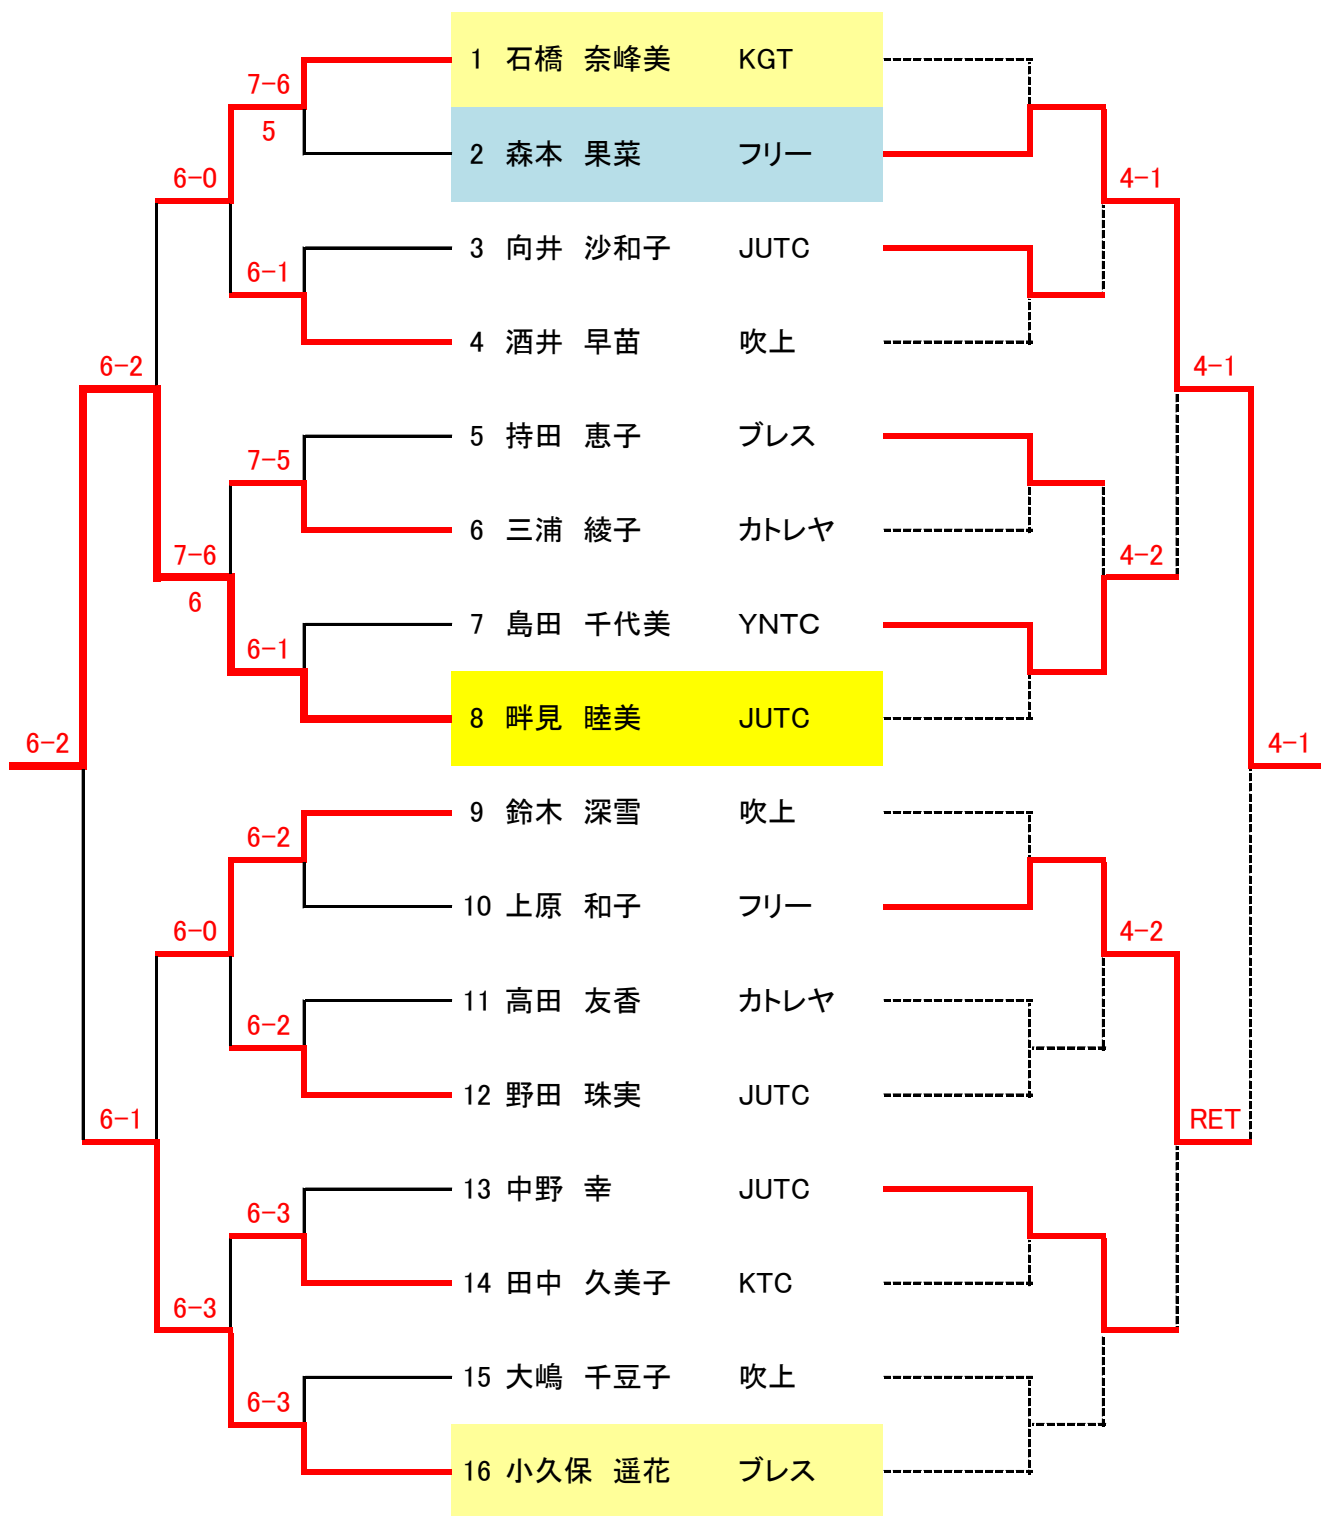

2013協会杯 女子シングルス1部 ドロー表

(トーナメント)

氏名(所属)

(コンソレーション)