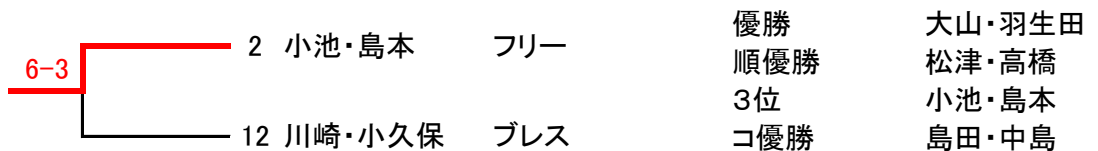

シード順位 1. 上原・佐藤 2. 古賀・大石

2013協会杯 女子ダブルス2部 ドロー表

(トーナメント)

氏名(所属)

(コンソレーション)

3位決定戦

優勝
順優勝
3位
コ優勝

大山・羽生田
松津・高橋
小池・島本
島田・中島