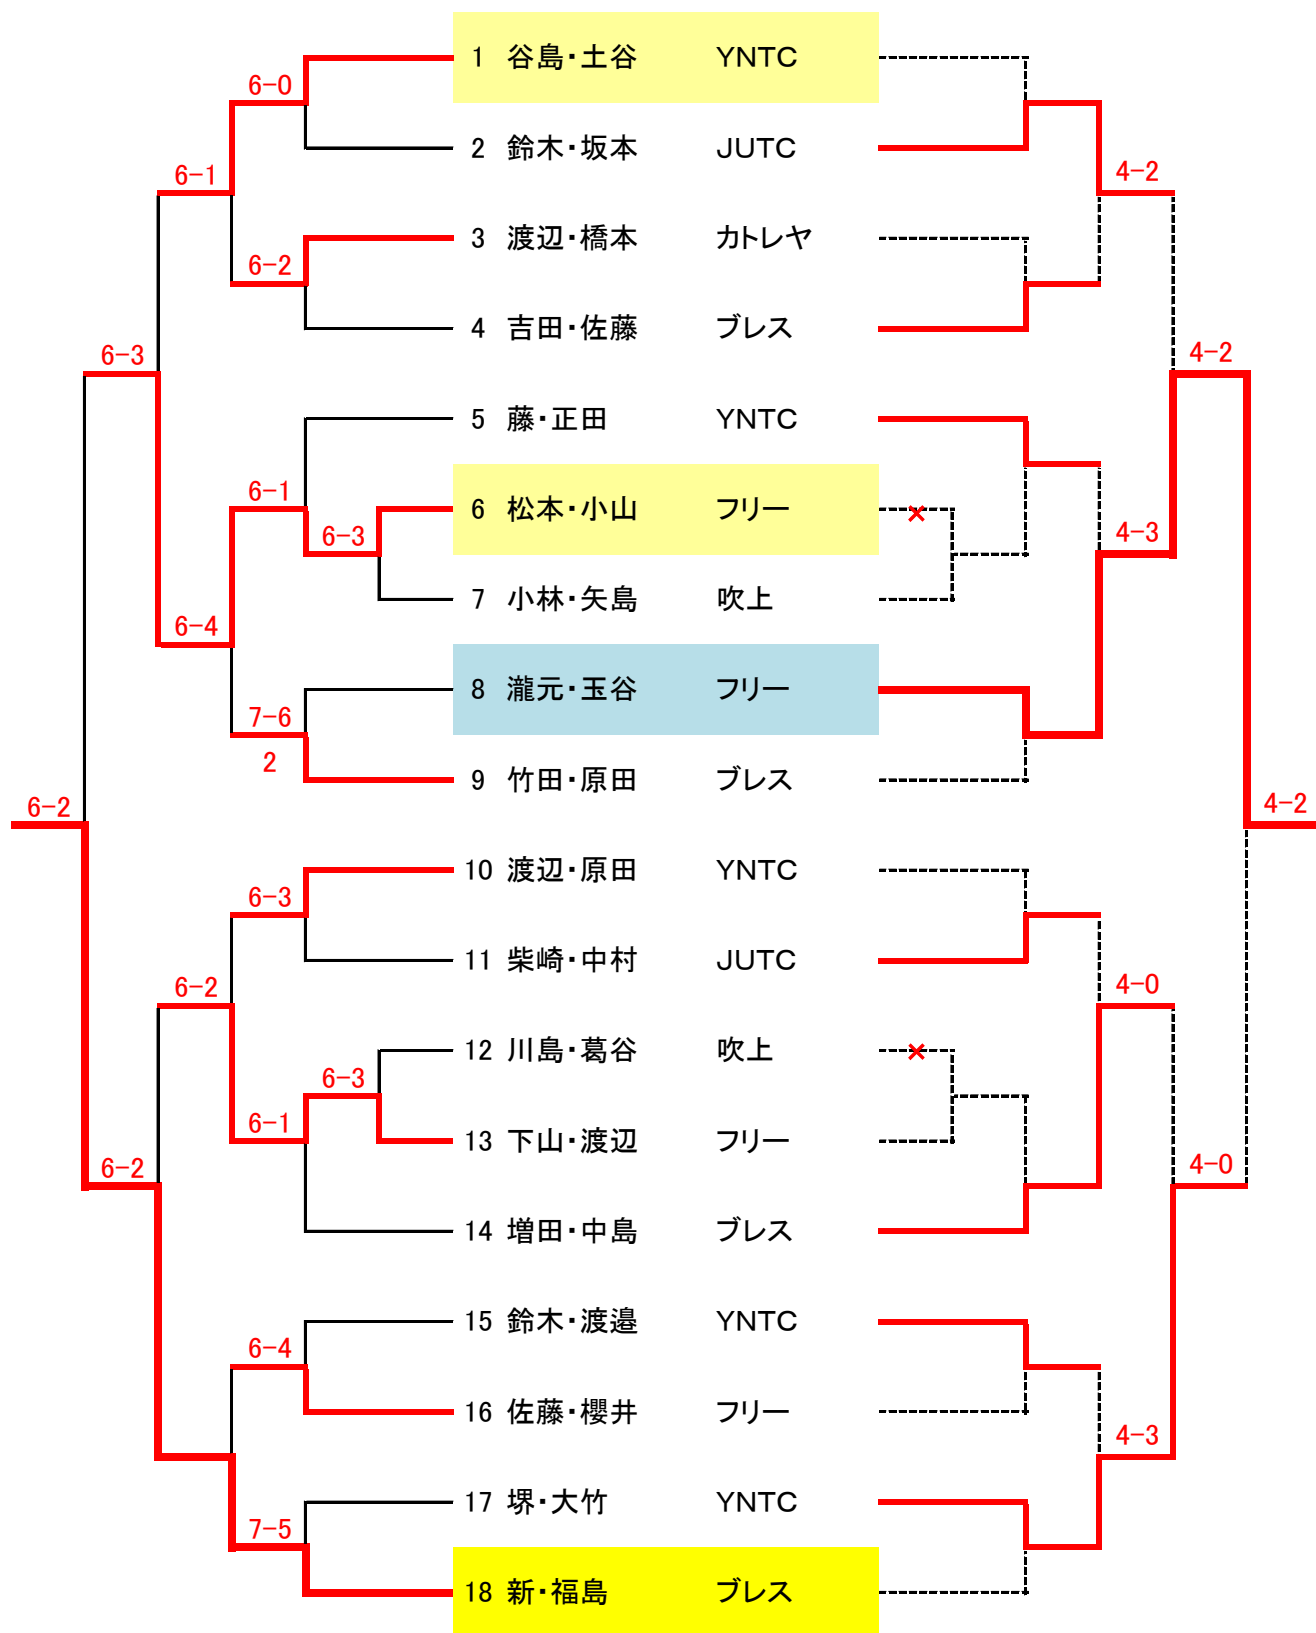

2013協会杯 男子ダブルス1部 ドロー表

(トーナメント)

氏名(所属)

(コンソレーション)

3位決定戦

優勝
 順優勝
 3位
 コ優勝

畔見・岩堀
 石田・榊
 鶴間・阪本
 碓井・飯嶋

シード順位 1. 石田・榊 2. 櫻井・高野 3. 鶴間・阪本

2013協会杯 男子ダブルス2部 ドロー表

(トーナメント)

氏名(所属)

(コンソレーション)

3位決定戦

優勝
順優勝
3位
コ優勝

新・福島
松本・小山
谷島・土谷
瀧元・玉谷

シード順位 1位:谷島・土谷

2013協会杯 男子ダブルスベテラン ドロー表

(トーナメント)

氏名(所属)

(コンソレーション)

下線はエントリー変更

3位決定戦

シード順位 1位:新井・荒川 2位:栗原・真田 3位:古館・巻 4位:大室・大関

2013協会杯 女子ダブルス1部 ドロー表