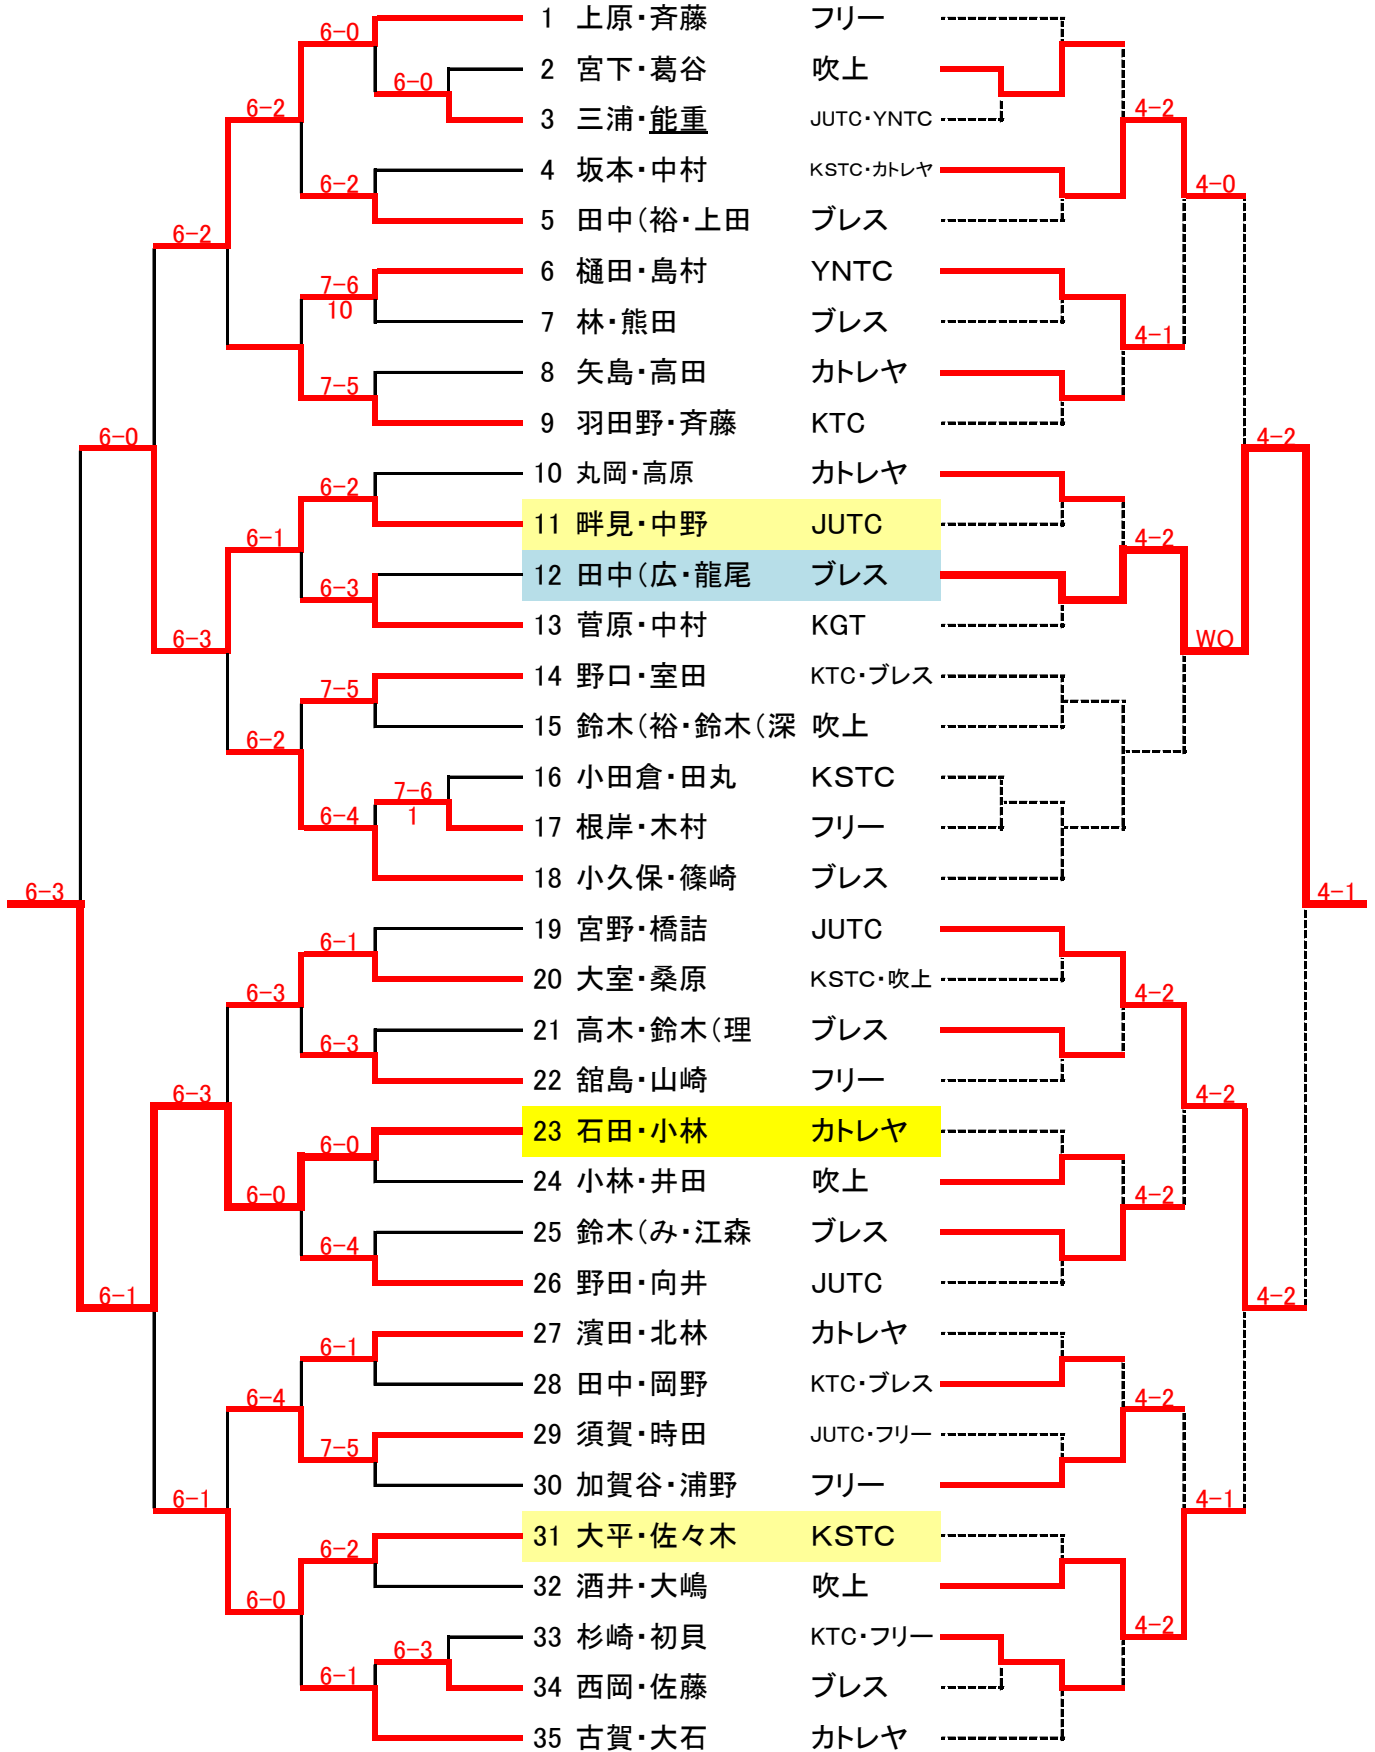

2013協会杯 男子ダブルス1部 ドロー表

(トーナメント)

氏名(所属)

(コンソレーション)

3位決定戦

優勝
 順優勝
 3位
 コ優勝

畔見・岩堀
 石田・榊
 鶴間・阪本
 碓井・飯嶋

シード順位 1. 石田・榊 2. 櫻井・高野 3. 鶴間・阪本

2013協会杯 男子ダブルス2部 ドロー表

(トーナメント)

氏名(所属)

(コンソレーション)

3位決定戦

優勝
順優勝
3位
コ優勝

新・福島
松本・小山
谷島・土谷
瀧元・玉谷

シード順位 1位:谷島・土谷

2013協会杯 男子ダブルスベテラン ドロー表

(トーナメント)

氏名(所属)

(コンソレーション)

下線はエントリー変更

3位決定戦

シード順位 1位:新井・荒川 2位:栗原・真田 3位:古館・巻 4位:大室・大関

2013協会杯 女子ダブルス1部 ドロー表

(トーナメント)

氏名(所属)

(コンソレーション)

下線はエントリー変更

3位決定戦

1 上原・齊藤	フリー
31 大平・佐々木	KSTC

優勝
順優勝
3位
コ優勝

石田・小林
畔見・中野
大平・佐々木
田中・龍尾