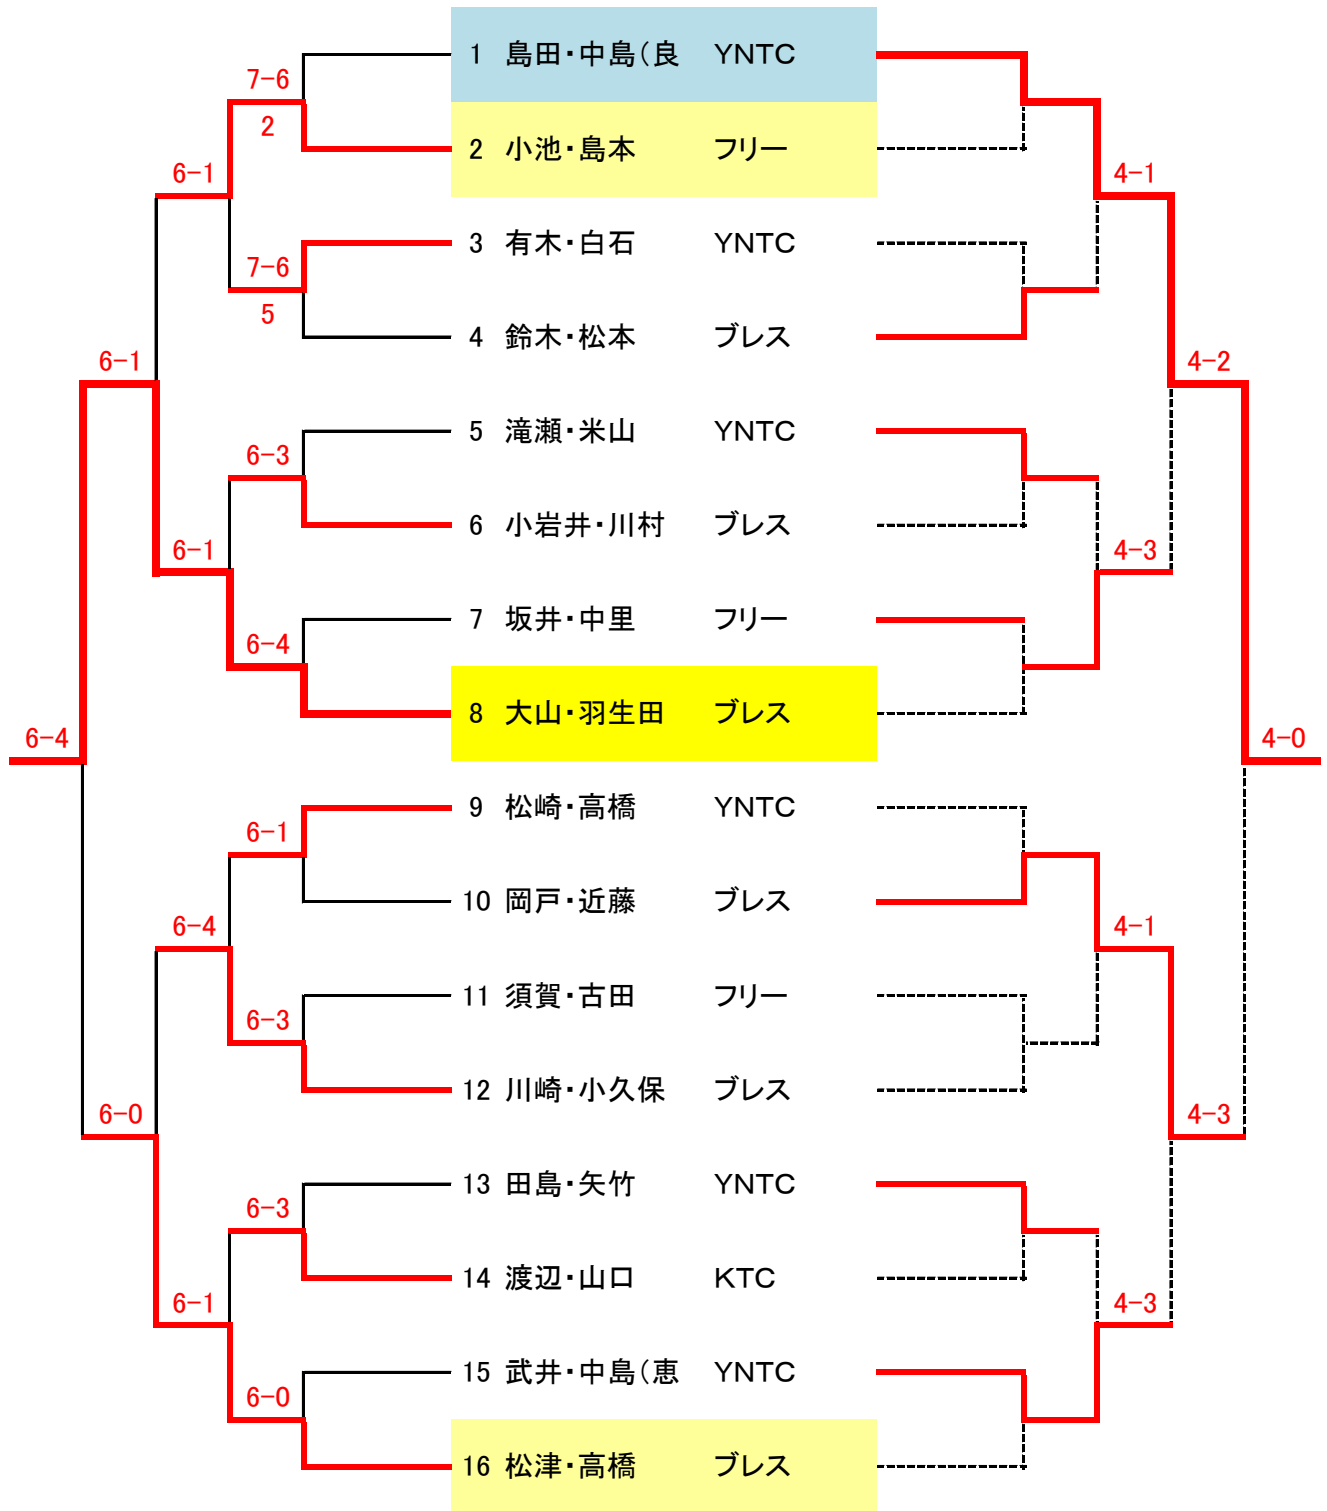

2013協会杯 男子ダブルスベテラン ドロー表

(トーナメント)

氏名(所属)

(コンソレーション)

下線はエントリー変更

3位決定戦

シード順位 1位:新井・荒川 2位:栗原・真田 3位:古館・巻 4位:大室・大関

2013協会杯 女子ダブルス1部 ドロー表

(トーナメント)

氏名(所属)

(コンソレーション)

下線はエントリー変更

3位決定戦

1 上原・齊藤	フリー
31 大平・佐々木	KSTC

優勝
順優勝
3位
コ優勝

石田・小林
畔見・中野
大平・佐々木
田中・龍尾

シード順位 1. 上原・佐藤 2. 古賀・大石

2013協会杯 女子ダブルス2部 ドロー表

(トーナメント)

氏名(所属)

(コンソレーション)

3位決定戦

優勝
順優勝
3位
コ優勝

大山・羽生田
松津・高橋
小池・島本
島田・中島