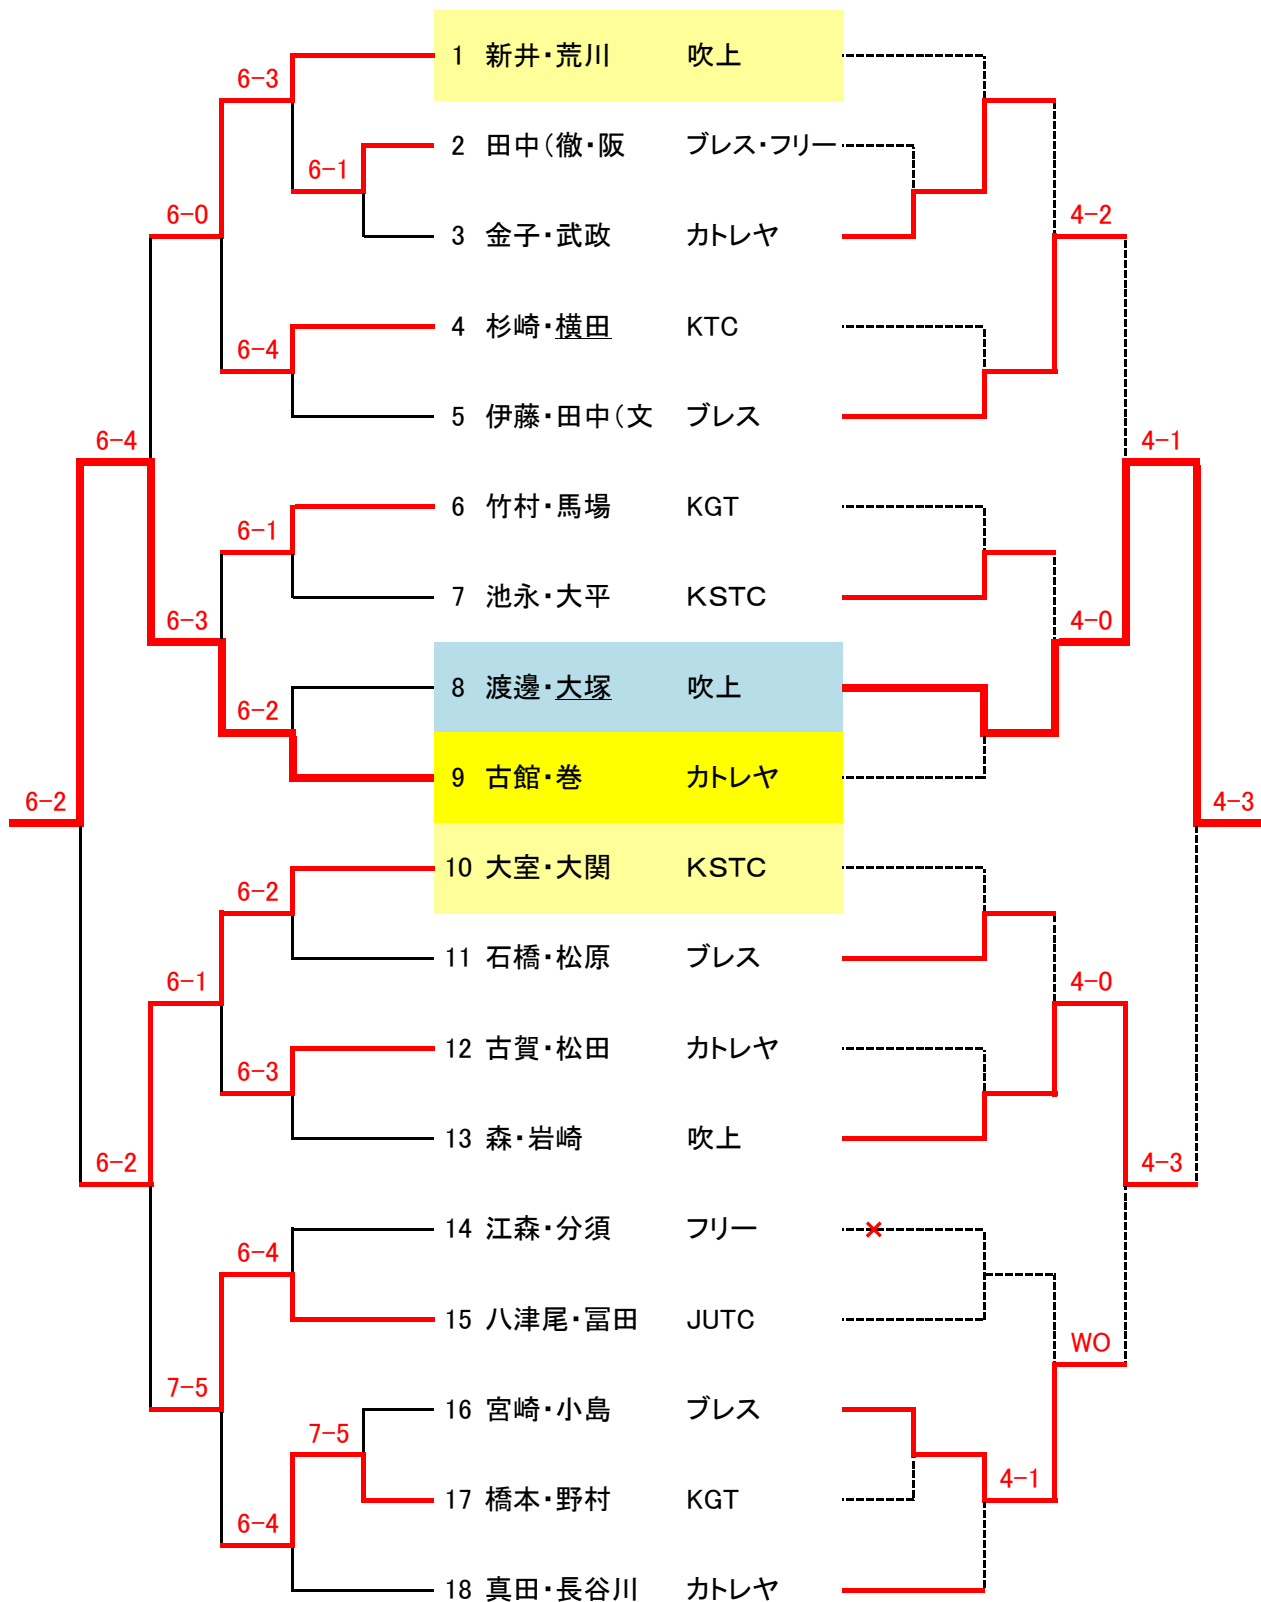

2013協会杯 男子ダブルス1部 ドロー表

(トーナメント)

氏名(所属)

(コンソレーション)

3位決定戦

優勝
 順優勝
 3位
 コ優勝

畔見・岩堀
 石田・榊
 鶴間・阪本
 碓井・飯嶋

シード順位 1. 石田・榊 2. 櫻井・高野 3. 鶴間・阪本

2013協会杯 男子ダブルス2部 ドロー表

(トーナメント)

氏名(所属)

(コンソレーション)

3位決定戦

優勝
順優勝
3位
コ優勝

新・福島
松本・小山
谷島・土谷
瀧元・玉谷

シード順位 1位:谷島・土谷

2013協会杯 男子ダブルスベテラン ドロー表

(トーナメント)

氏名(所属)

(コンソレーション)

下線はエントリー変更

3位決定戦

シード順位 1位:新井・荒川 2位:栗原・真田 3位:古館・巻 4位:大室・大関

2013協会杯 女子ダブルス1部 ドロー表