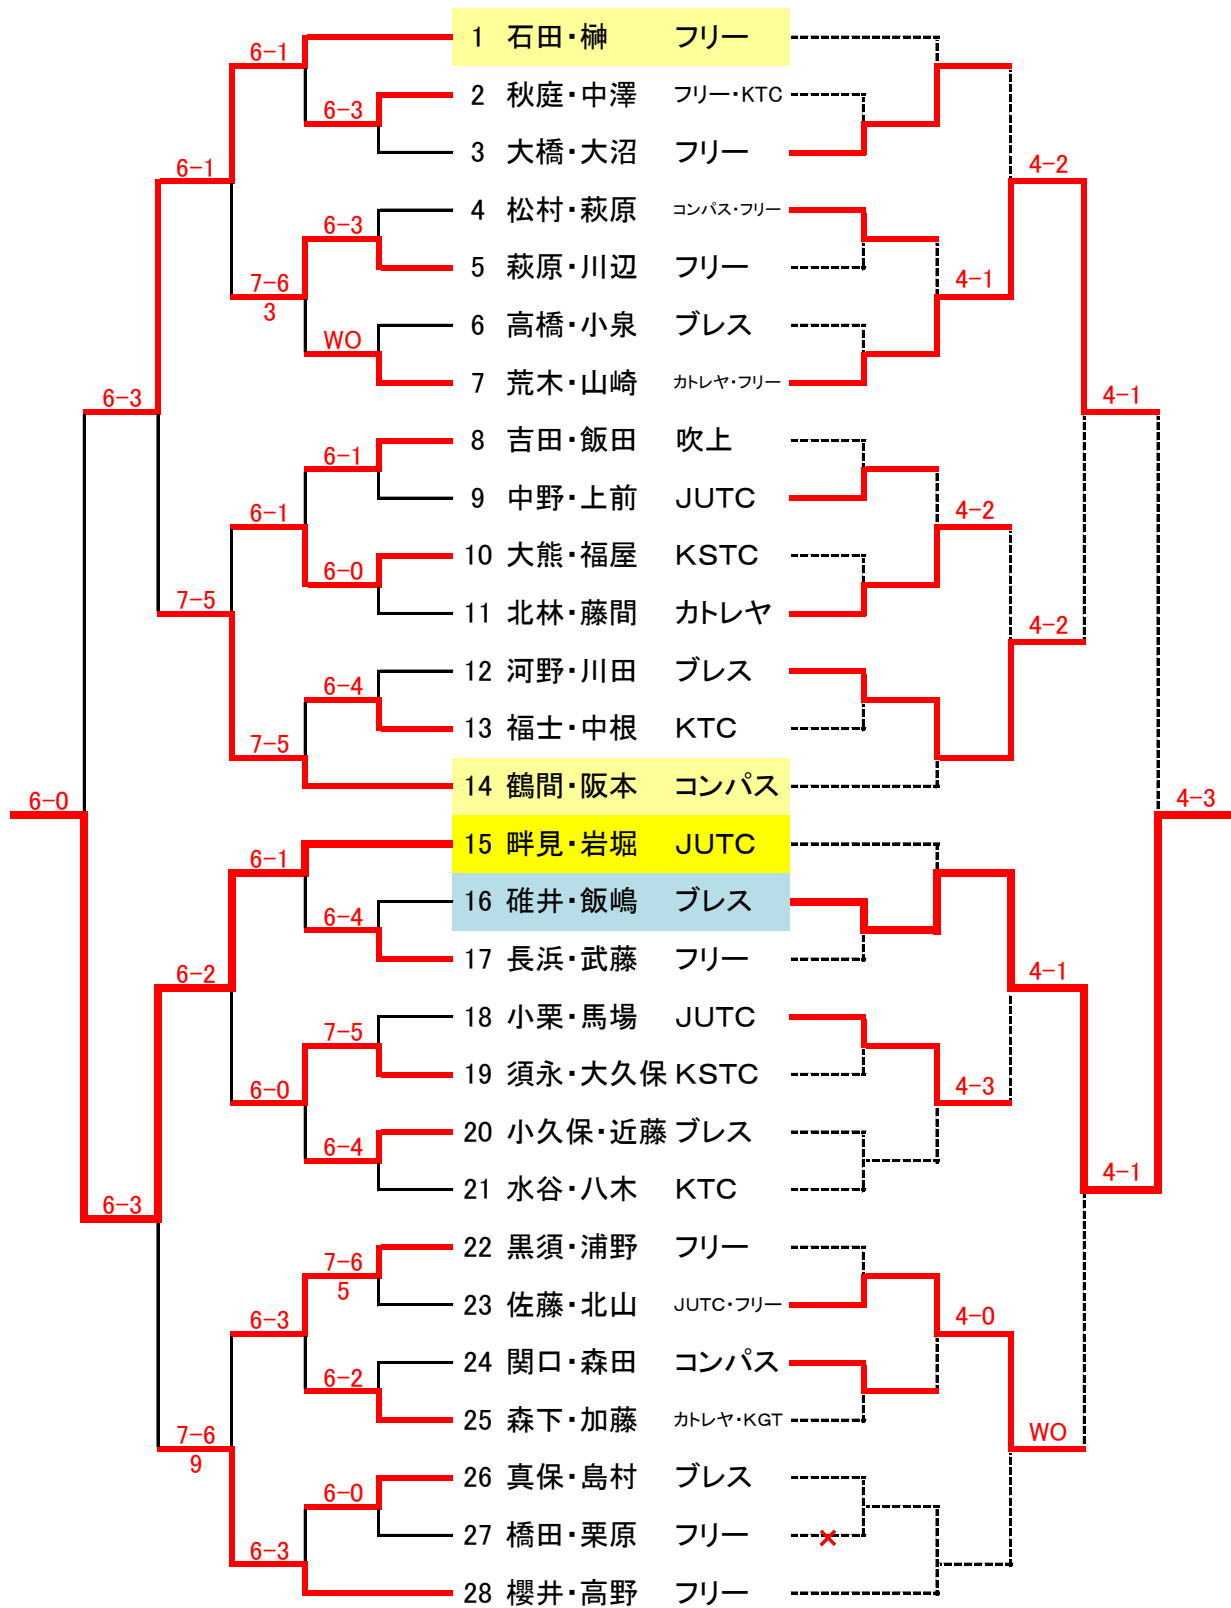

2013協会杯 男子ダブルス1部 ドロー表

(トーナメント)

氏名(所属)

(コンソレーション)

3位決定戦

優勝
 順優勝
 3位
 コ優勝

畔見・岩堀
 石田・榊
 鶴間・阪本
 碓井・飯嶋

シード順位 1. 石田・榊 2. 櫻井・高野 3. 鶴間・阪本

2013協会杯 男子ダブルス2部 ドロー表

(トーナメント)

氏名(所属)

(コンソレーション)

3位決定戦

優勝
順優勝
3位
コ優勝

新・福島
松本・小山
谷島・土谷
瀧元・玉谷

シード順位 1位:谷島・土谷

2013協会杯 男子ダブルスベテラン ドロー表

(トーナメント)

氏名(所属)

(コンソレーション)

下線はエントリー変更

3位決定戦

シード順位 1位:新井・荒川 2位:栗原・真田 3位:古館・巻 4位:大室・大関

2013協会杯 女子ダブルス1部 ドロー表